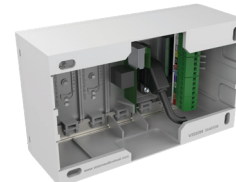

Montaggio e finitura migliorati

Technoconnect3 presenta più spazio dietro i moduli per l'alloggiamento dei cavi e gli spazi tra i moduli sono più stretti e regolari.