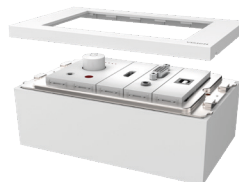

### Contenuto del pacchetto moduli

- 1 x scatola portapresa a 2 posti per il Regno Unito TC3
- BACKBOX2G [SAP:3446598]
- 1 x mascherina a 2 posti TC3 SURR2G [SAP:3446603]
- 1 x modulo VGA con mini-jack TC3 VGF3.5MM [SAP:3446585]
- 1 x modulo USB TC3 USBB [SAP:3446581]
- 1 x modulo HDMI TC3 HDMI [SAP:3446573]
- 3 x moduli vuoti TC3 BLANK [SAP:3446572]

Tutto ciò che devi fare è selezionare il pacchetto cavi corrispondente alla lunghezza di cui hai bisogno:

[vav.link/it/tc3-pk](http://vav.link/it/tc3-pk)

### Bianco opaco

Perfettamente bianco con un profilo cesellato, Technoconnect3 presenta anche uno spazio piano di 11 mm sopra e sotto i connettori per etichette contenenti informazioni o il logo dell'azienda.

### Moduli avvitabili

I moduli presentano una linguetta che si aggancia alla mascherina in corrispondenza della parte bassa e viti preinstallate che quindi fissano il modulo in posizione con pochi giri.