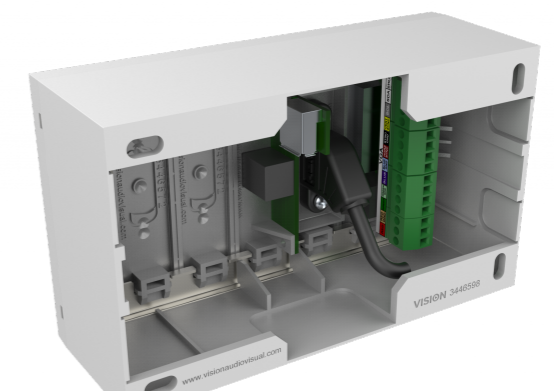

Montaggio e finitura migliorati

Technoconnect3 presenta più spazio dietro i moduli per l'alloggiamento dei cavi e gli spazi tra i moduli sono più stretti e regolari.