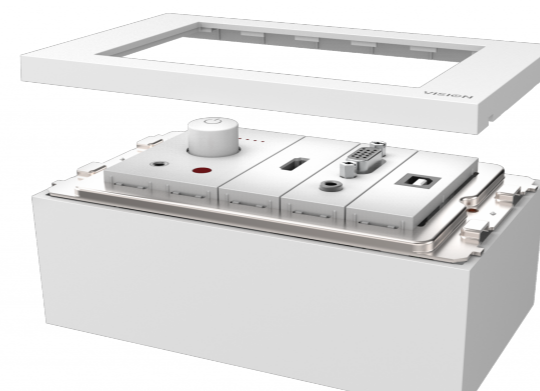

Pacchetto mascherine TC3

Parte del sistema Techconnect 3

TC3-PK EU SAP: 3446594 US SAP: 12939494

Contenuto del pacchetto moduli

1 x scatola portapresa a 2 posti per il Regno Unito TC3 BACKBOX2G [SAP:3446598]
1 x mascherina a 2 posti TC3 SURR2G [SAP:3446603]

1 x modulo VGA con mini-jack TC3 VGAF3.5MM [SAP:3446585]
1 x modulo USB TC3 USBB [SAP:3446581]
1 x modulo HDMI TC3 HDMI [SAP:3446573]
3 x moduli vuoti TC3 BLANK [SAP:3446572]

vav.link/it/tc3-pk

Techconnect è una serie di mascherine modulari per applicazioni audiovisive progettata specificamente per gli installatori AV. Una "mascherina" realizzata in due parti viene fissata alla scatola portapresa (o alla piastra portafrutti in caso di muro cavo), quindi i moduli vengono montati in posizione per completare l'installazione. Techconnect si basa sulle scatole portapresa standard per il Regno Unito e Vision offre inoltre hardware di montaggio per altri paesi. Poiché il 99% delle installazioni audiovisive professionali richiede il medesimo gruppo di moduli, Vision offre un semplice pacchetto che contiene una selezione base di moduli da utilizzare come punto di partenza.

Tutto ciò che devi fare è selezionare il pacchetto cavi corrispondente alla lunghezza di cui hai bisogno:

Bianco opaco

Perfettamente bianco con un profilo cesellato, Technoconnect3 presenta anche uno spazio piano di 11 mm sopra e sotto i connettori per etichette contenenti informazioni o il logo

Moduli avvitabili

I moduli presentano una linguetta che si aggancia alla mascherina in corrispondenza della parte bassa e viti preinstallate che quindi fissano il modulo in posizione con pochi giri.

Maggiore robustezza