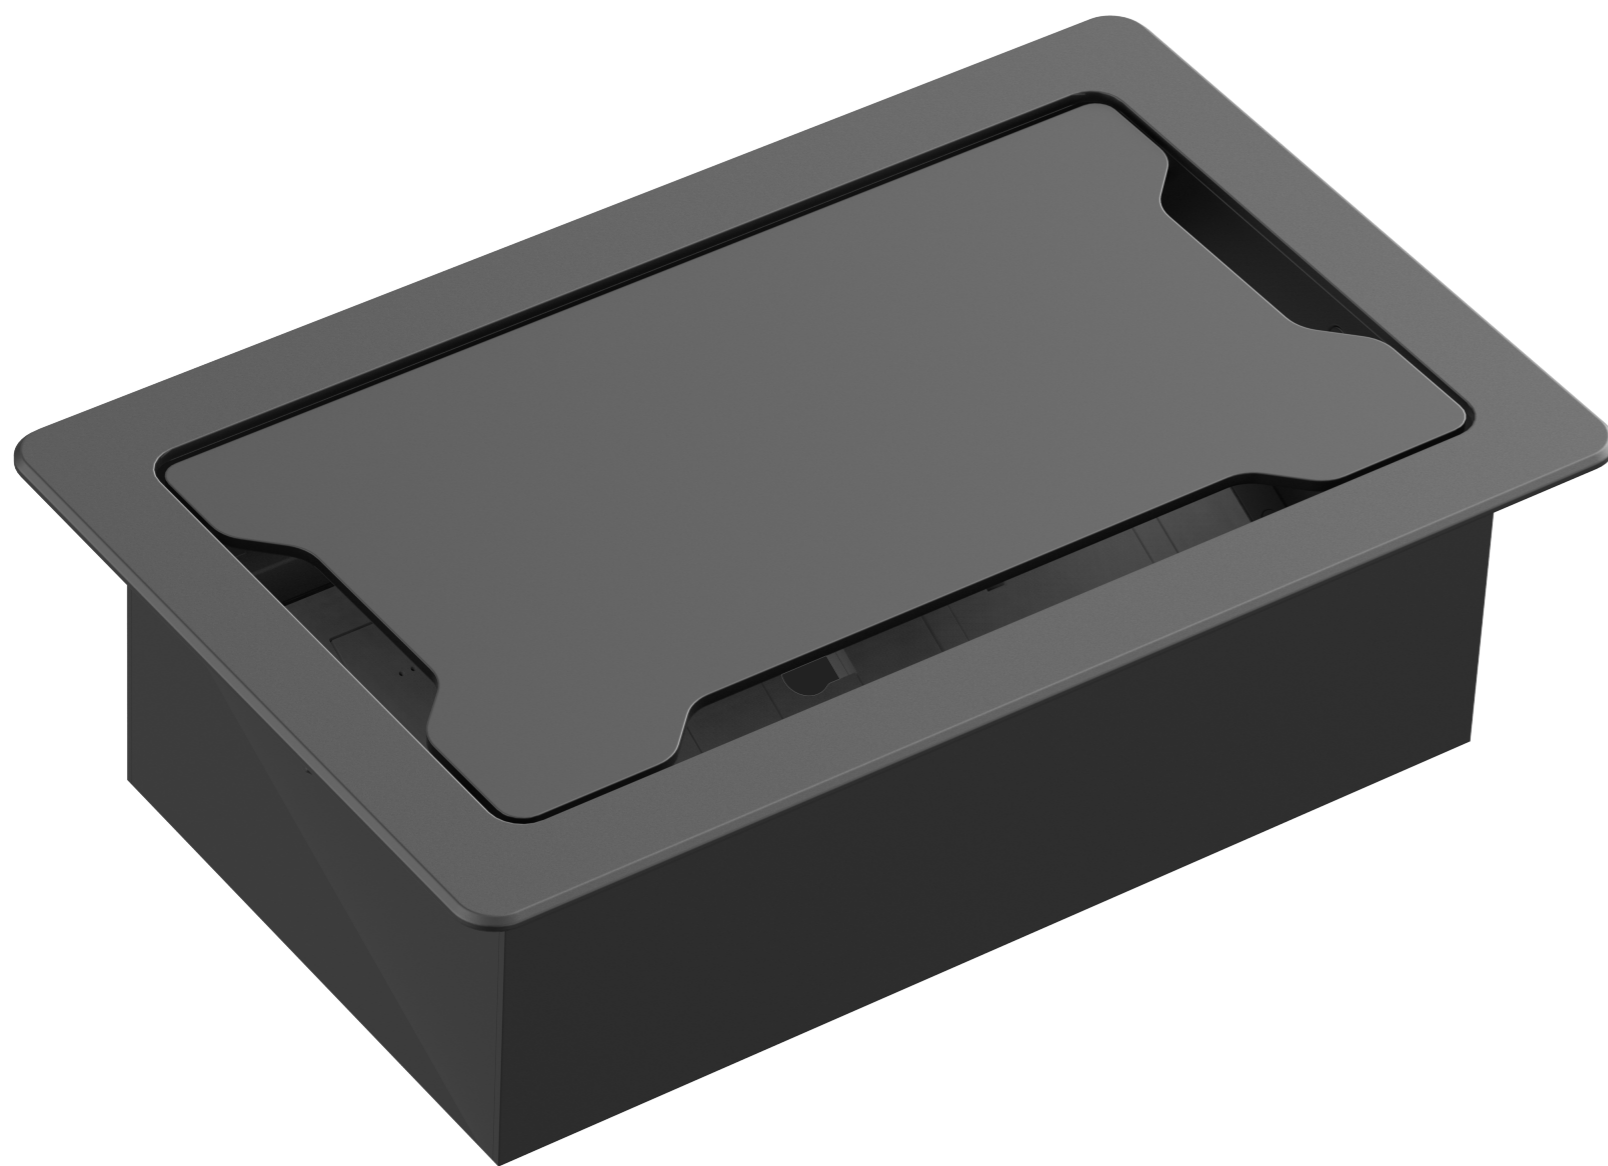

TC3 Tisch-Frontplatte

Teil des Techconnect 3-Systems

30 JAHRE
GARANTIE

TC3 SURRTB EU SAP: 4875951 US SAP: 13445531

"Einpassung in Tische

Rahmen und Einfassung im Lieferumfang enthalten

Bietet Platz für bis zu 9 Module (nicht im Lieferumfang enthalten)

Sehr hochwertige Passform und Verarbeitung

Mattschwarz"

vav.link/de/tc3_surrbt

Diese Tischeinfassung, die Teil der modularen Techconnect-AV-Frontplatten-Familie von Vision ist, ermöglicht eine nahtlose AV-Integration in Tische von Sitzungssälen und Konferenzräumen.

Haptische Eigenschaften

Heben Sie den Deckel an und spüren Sie das Gewicht. Für die Herstellung dieses Produkts wurden robuste, fein verarbeitete Materialien ausgewählt.

Langsam schließend

Das schwingvolle Schließen des Deckels wird durch einen Dämpfer abgebremst, sodass er sich geräuschlos schließt.

Einstecken und schließen

Ein 15 mm großer Spalt um den Deckel herum ermöglicht das Einstecken oder Hochziehen von Kabeln. Danach können Sie den Deckel schließen, damit Ihnen auf dem Tisch wieder Platz für Ihre Konferenz zur Verfügung steht.