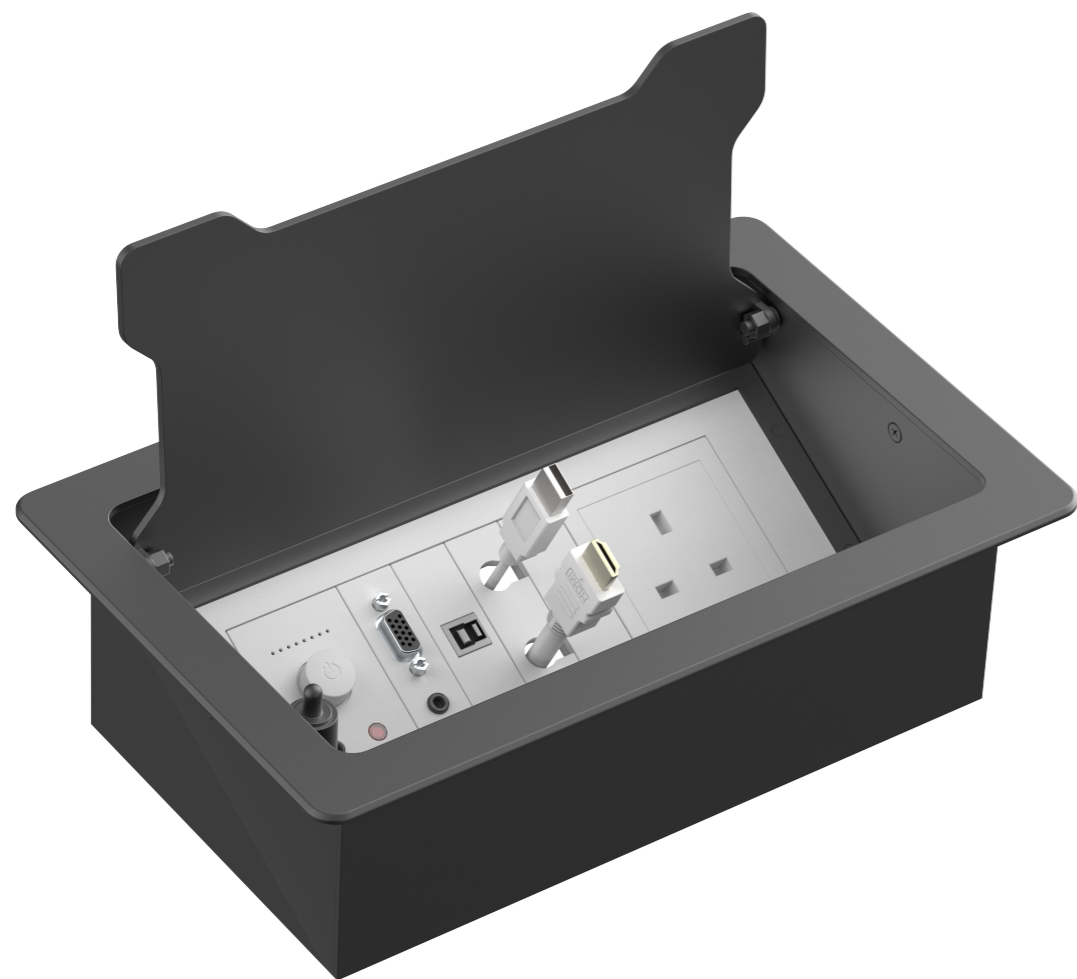

TC3 Tisch-Frontplatte

Teil des Techconnect 3-Systems

30 JAHRE
GARANTIE

TC3 SURRTB EU SAP: 4875951 US SAP: 13445531

"Einpassung in Tische

Rahmen und Einfassung im Lieferumfang enthalten

Bietet Platz für bis zu 9 Module (nicht im Lieferumfang enthalten)

Sehr hochwertige Passform und Verarbeitung

Mattschwarz"

vav.link/de/tc3_surrbt

Diese Tischeinfassung, die Teil der modularen Techconnect-AV-Frontplatten-Familie von Vision ist, ermöglicht eine nahtlose AV-Integration in Tische von Sitzungssälen und Konferenzräumen.

Haptische Eigenschaften

Heben Sie den Deckel an und spüren Sie das Gewicht. Für die Herstellung dieses Produkts wurden robuste, fein verarbeitete Materialien ausgewählt.

Langsam schließend

Das schwingvolle Schließen des Deckels wird durch einen Dämpfer abgebremst, sodass er sich geräuschlos schließt.

Einstecken und schließen

Ein 15 mm großer Spalt um den Deckel herum ermöglicht das Einstecken oder Hochziehen von Kabeln. Danach können Sie den Deckel schließen, damit Ihnen auf dem Tisch wieder Platz für Ihre Konferenz zur Verfügung steht.