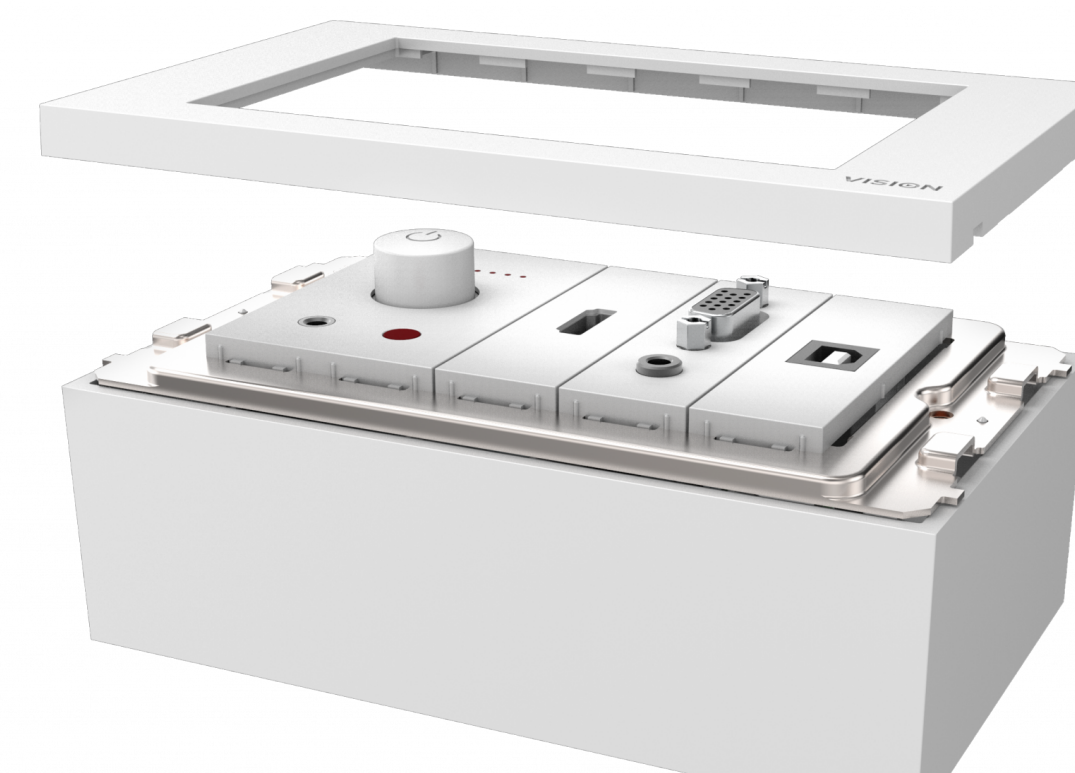

## Contenuto del pacchetto moduli

1 x scatola portapresa a 2 posti per il Regno Unito TC3  
 BACKBOX2G [SAP:3446598]  
 1 x mascherina a 2 posti TC3 SURR2G [SAP:3446603]

1 x modulo VGA con mini-jack TC3 VGAF3.5MM [SAP:3446585]  
 1 x modulo USB TC3 USBB [SAP:3446581]  
 1 x modulo HDMI TC3 HDMI [SAP:3446573]  
 3 x moduli vuoti TC3 BLANK [SAP:3446572]

[vav.link/it/tc3-pk](https://vav.link/it/tc3-pk)

Techconnect è una serie di mascherine modulari per applicazioni audiovisive progettata specificamente per gli installatori AV. Una "mascherina" realizzata in due parti viene fissata alla scatola portapresa (o alla piastra portafrutti in caso di muro cavo), quindi i moduli vengono montati in posizione per completare l'installazione. Techconnect si basa sulle scatole portapresa standard per il Regno Unito e Vision offre inoltre hardware di montaggio per altri paesi. Poiché il 99% delle installazioni audiovisive professionali richiede il medesimo gruppo di moduli, Vision offre un semplice pacchetto che contiene una selezione base di moduli da utilizzare come punto di partenza.

### Bianco opaco

Perfettamente bianco con un profilo cesellato, Technoconnect3 presenta anche uno spazio piano di 11 mm sopra e sotto i connettori per etichette contenenti informazioni o il logo

### Moduli avvitabili

I moduli presentano una linguetta che si aggancia alla mascherina in corrispondenza della parte bassa e viti preinstallate che quindi fissano il modulo in posizione con pochi giri.