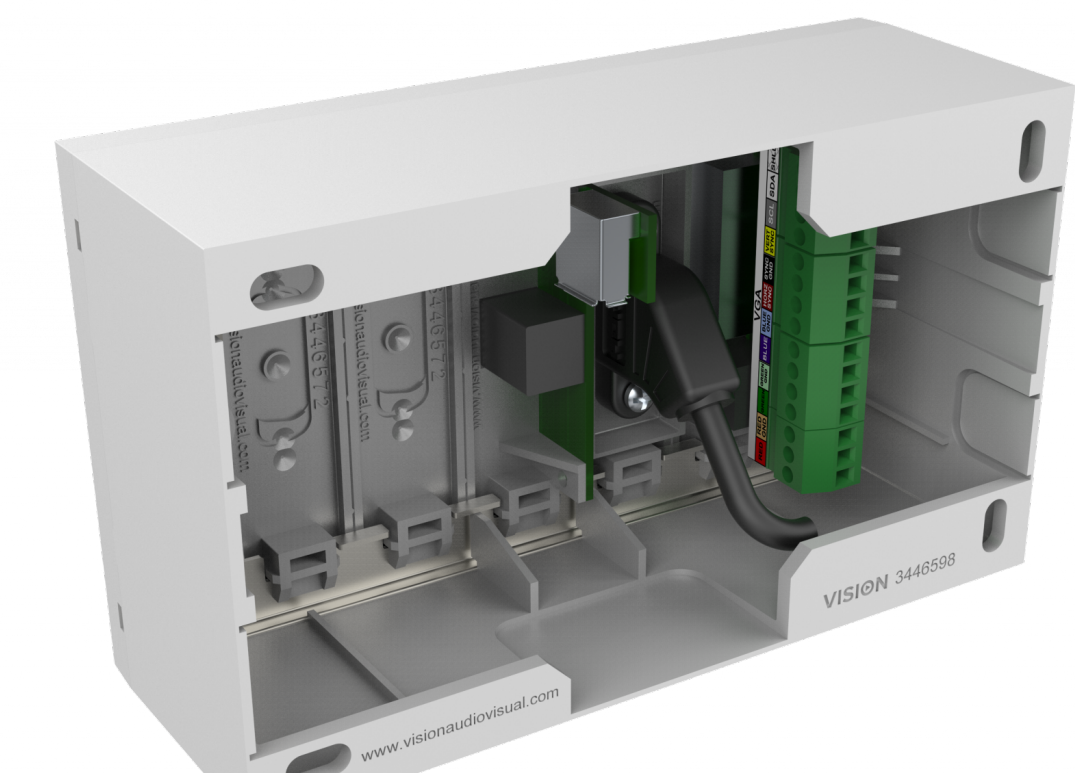

Montaggio e finitura migliorati

Technoconnect3 presenta più spazio dietro i moduli per l'alloggiamento dei cavi e gli spazi tra i moduli sono più stretti e regolari.