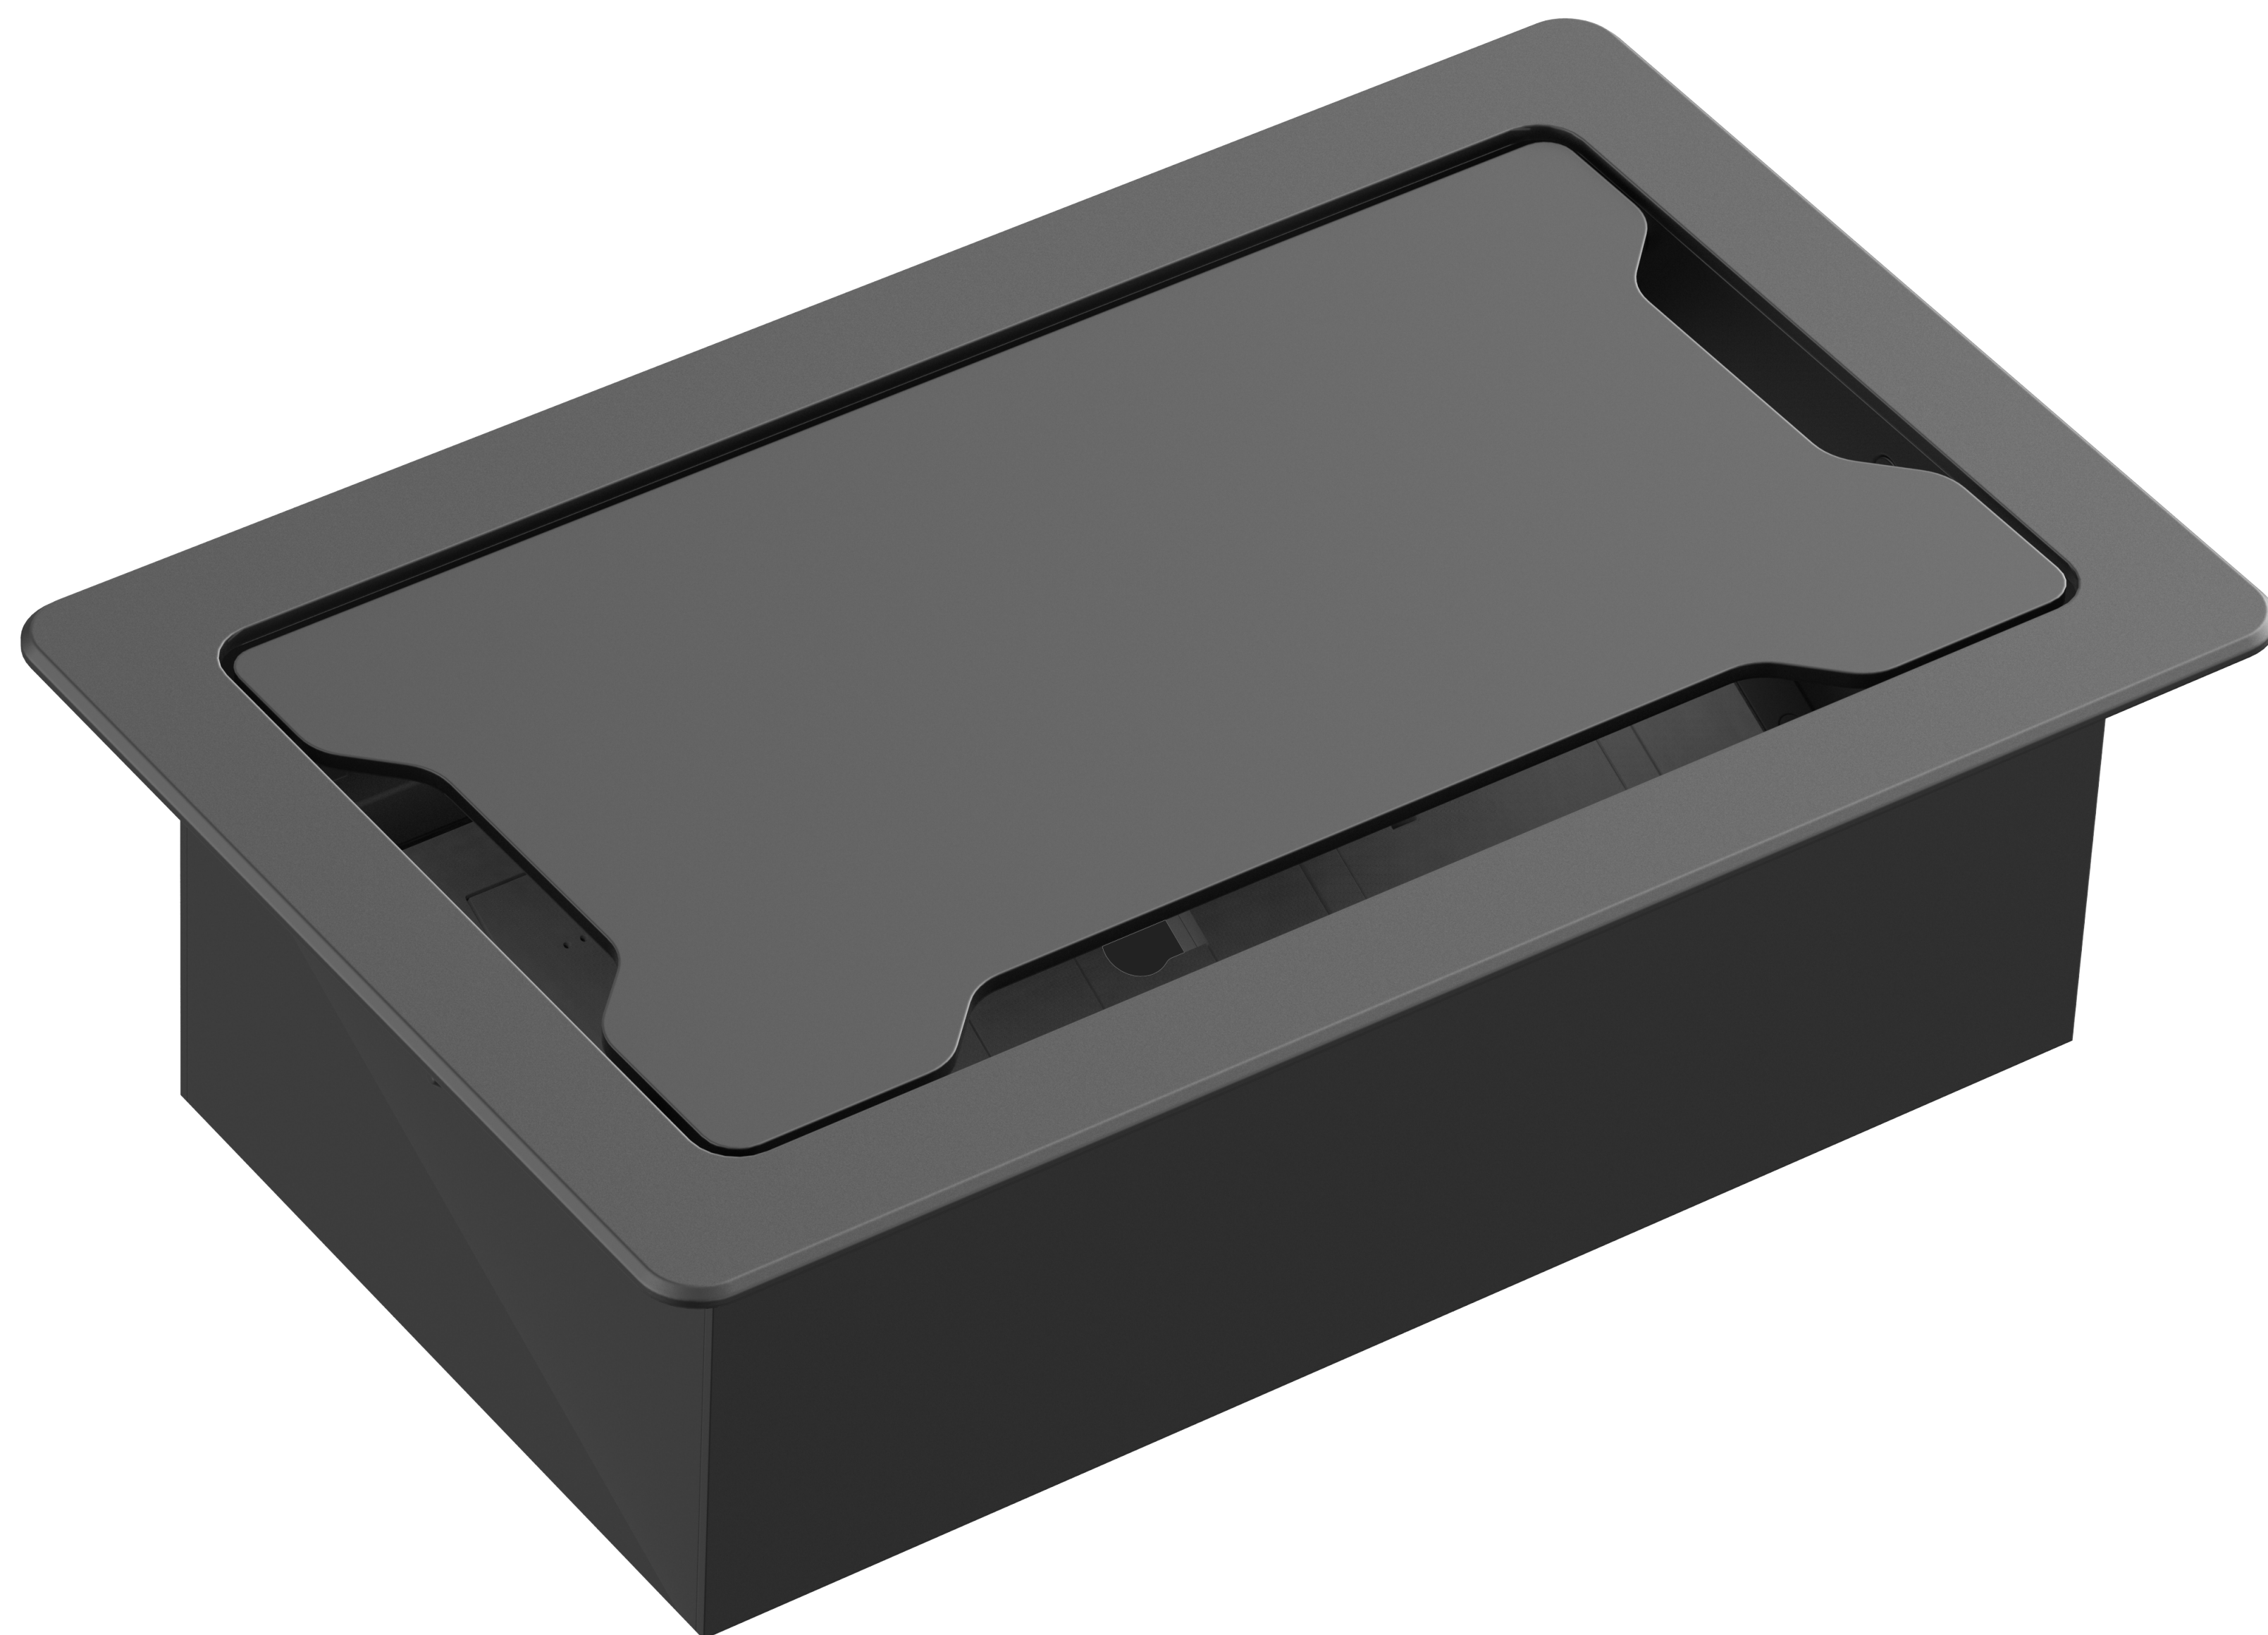

TC3 Tisch-Frontplatte

Teil des Techconnect 3-Systems

30 JAHRE
GARANTIE

TC3 SURRTB EU SAP: 4875951 US SAP: 13445531

"Einpassung in Tische

Rahmen und Einfassung im Lieferumfang enthalten

Bietet Platz für bis zu 9 Module (nicht im Lieferumfang enthalten)

Sehr hochwertige Passform und Verarbeitung

Mattschwarz"

vav.link/de/tc3_surrtb

Diese Tischeinfassung, die Teil der modularen Techconnect-AV-Frontplatten-Familie von Vision ist, ermöglicht eine nahtlose AV-Integration in Tische von Sitzungssälen und Konferenzräumen.

Haptische Eigenschaften

Heben Sie den Deckel an und spüren Sie das Gewicht. Für die Herstellung dieses Produkts wurden robuste, fein verarbeitete Materialien ausgewählt.

Langsam schließend

Das schwingvolle Schließen des Deckels wird durch einen Dämpfer abgebremst, sodass er sich geräuschlos schließt.

Einstecken und schließen

Ein 15 mm großer Spalt um den Deckel herum ermöglicht das Einstecken oder Hochziehen von Kabeln. Danach können Sie den Deckel schließen, damit Ihnen auf dem Tisch wieder Platz für Ihre Konferenz zur Verfügung steht.