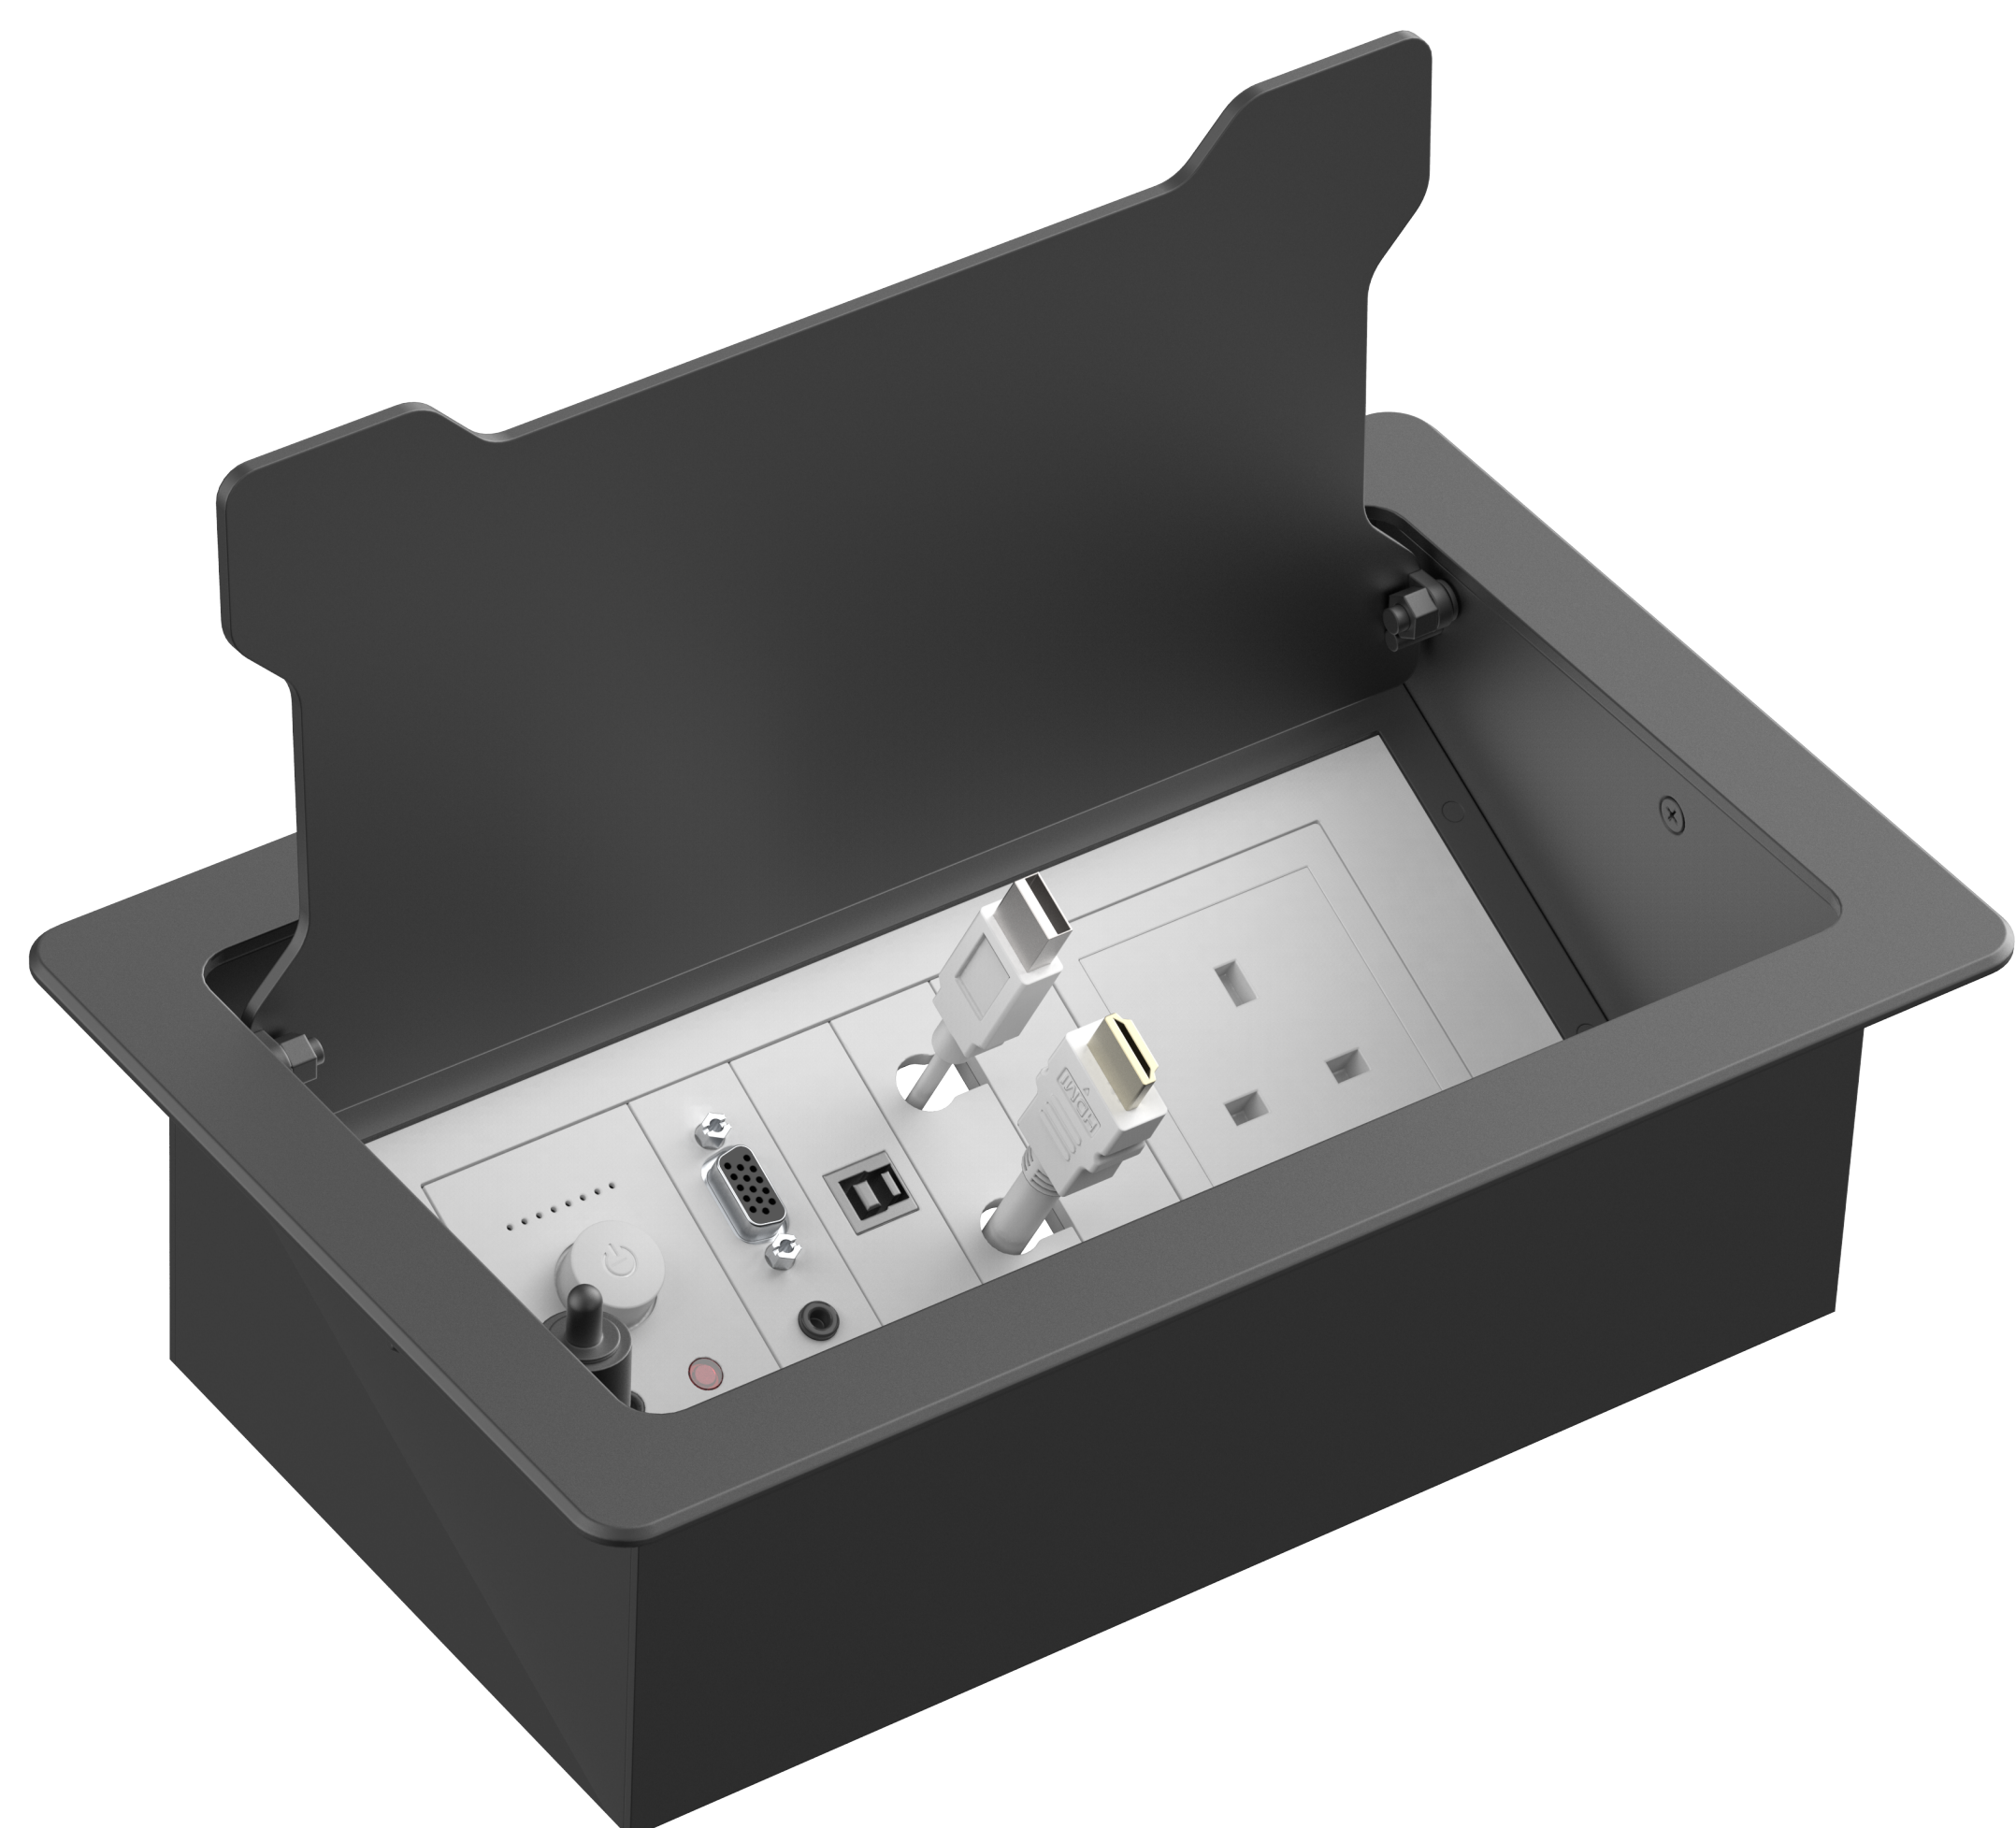

TC3 Tisch-Frontplatte

Teil des Techconnect 3-Systems

30 JAHRE
GARANTIE

TC3 SURRTB EU SAP: 4875951 US SAP: 13445531

"Einpassung in Tische

Rahmen und Einfassung im Lieferumfang enthalten

Bietet Platz für bis zu 9 Module (nicht im Lieferumfang enthalten)

Sehr hochwertige Passform und Verarbeitung

Mattschwarz"

vav.link/de/tc3_surrtb

Diese Tischeinfassung, die Teil der modularen Techconnect-AV-Frontplatten-Familie von Vision ist, ermöglicht eine nahtlose AV-Integration in Tische von Sitzungssälen und Konferenzräumen.

Haptische Eigenschaften

Heben Sie den Deckel an und spüren Sie das Gewicht. Für die Herstellung dieses Produkts wurden robuste, fein verarbeitete Materialien ausgewählt.

Langsam schließend

Das schwingvolle Schließen des Deckels wird durch einen Dämpfer abgebremst, sodass er sich geräuschlos schließt.

Einstecken und schließen

Ein 15 mm großer Spalt um den Deckel herum ermöglicht das Einstecken oder Hochziehen von Kabeln. Danach können Sie den Deckel schließen, damit Ihnen auf dem Tisch wieder Platz für Ihre Konferenz zur Verfügung steht.