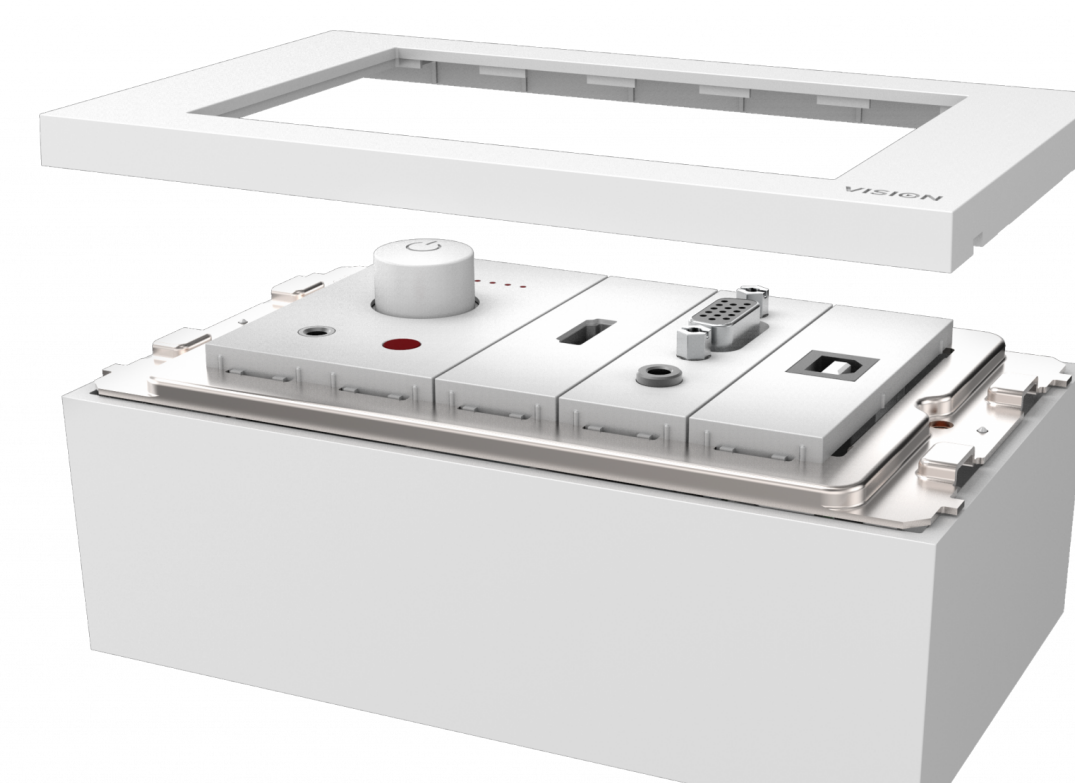

Modules:

1 x VGA avec minijack TC3 VGAF3.5MM [SAP:3446585]

1 x USB (type B en façade) TC3 USBB [SAP:3446581]

1 x HDMI TC3 HDMI [SAP:3446573]

3 x factices TC3 BLANK [SAP:3446572]

vav.link/fr/tc3-pk

Techconnect est une gamme de dalles audiovisuelles modulaires conçues spécialement à l'intention des installateurs. Un en deux parties s'adapte à une boîte arrière (ou un cadre de montage en cas de mur creux), après quoi l'installation s'effectuant ensuite en insérant les modules à leur place. Techconnect est basé sur les tailles de boîtes électriques aux normes UK britanniques, mais Vision propose également des accessoires de montage pour d'autres pays. Comme 99% des installations audiovisuelles professionnelles requièrent le même jeu de modules, Vision propose un kit simple contenant un assortiment de modules de base pour démarrer. Il vous suffit de choisir les câbles qui l'accompagnent parmi les longueurs suivantes:

Il vous suffit de choisir les câbles qui l'accompagnent parmi les longueurs suivantes:

Blanc mat

D'un blanc pur au profil ciselé, Techconnect3 dispose par ailleurs au-dessus et au-dessous des connecteurs d'un espace vide de 11 mm permettant de coller des étiquettes comportant des informations ou des noms de marques.

Modules à visser

Les modules comportent une patte s'encastant au bas du cache. Quelques tours des vis prépositionnées les fixent en place.

Plus solide

Les modules Techconnect3 sont plus courts et renforcés pour plus de rigidité. Les pièces devant être flexibles pour éviter d'être brisées sont réalisées en plastique ABS.

Finition et adaptation améliorées

Techconnect3 offre davantage de place pour les câbles derrière les modules, lesquels sont plus rapprochés et plus régulièrement espacés.