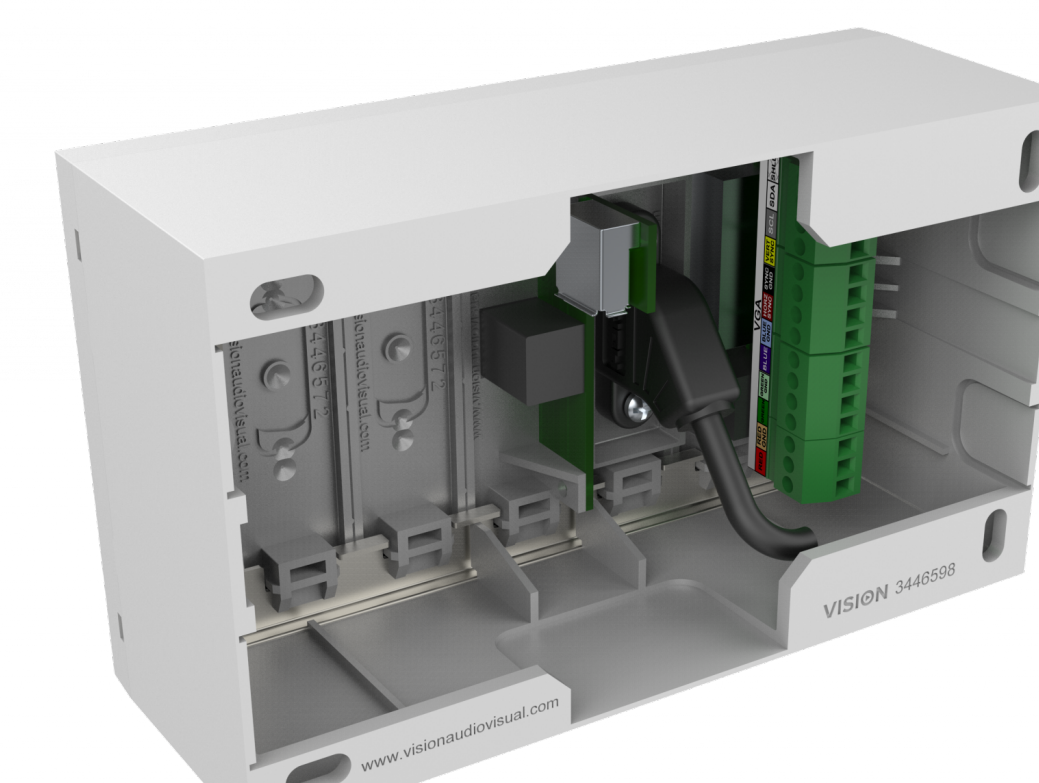

Modules:

1 x VGA avec minijack TC3 VGAF3.5MM [SAP:3446585]

1 x USB (type B en façade) TC3 USBB [SAP:3446581]

1 x HDMI TC3 HDMI [SAP:3446573]

3 x factices TC3 BLANK [SAP:3446572]

vav.link/fr/tc3-pk

Techconnect est une gamme de dalles audiovisuelles modulaires conçues spécialement à l'intention des installateurs. Un en deux parties s'adapte à une boîte arrière (ou un cadre de montage en cas de mur creux), après quoi l'installation s'effectuant ensuite en insérant les modules à leur place. Techconnect est basé sur les tailles de boîtes électriques aux normes UK britanniques, mais Vision propose également des accessoires de montage pour d'autres pays. Comme 99% des installations audiovisuelles professionnelles requièrent le même jeu de modules, Vision propose un kit simple contenant un assortiment de modules de base pour démarrer. Il vous suffit de choisir les câbles qui l'accompagnent parmi les longueurs suivantes:

Il vous suffit de choisir les câbles qui l'accompagnent parmi les longueurs suivantes:

Blanc mat

D'un blanc pur au profil ciselé, Techconnect3 dispose par ailleurs au-dessus et au-dessous des connecteurs d'un espace vide de 11 mm permettant de coller des étiquettes comportant des informations ou des noms de marques.

Modules à visser

Les modules comportent une patte s'encastant au bas du cache. Quelques tours des vis prépositionnées les fixent en place.

Plus solide

Les modules Techconnect3 sont plus courts et renforcés pour plus de rigidité. Les pièces devant être flexibles pour éviter d'être brisées sont réalisées en plastique ABS.

Finition et adaptation améliorées

Techconnect3 offre davantage de place pour les câbles derrière les modules, lesquels sont plus rapprochés et plus régulièrement espacés.