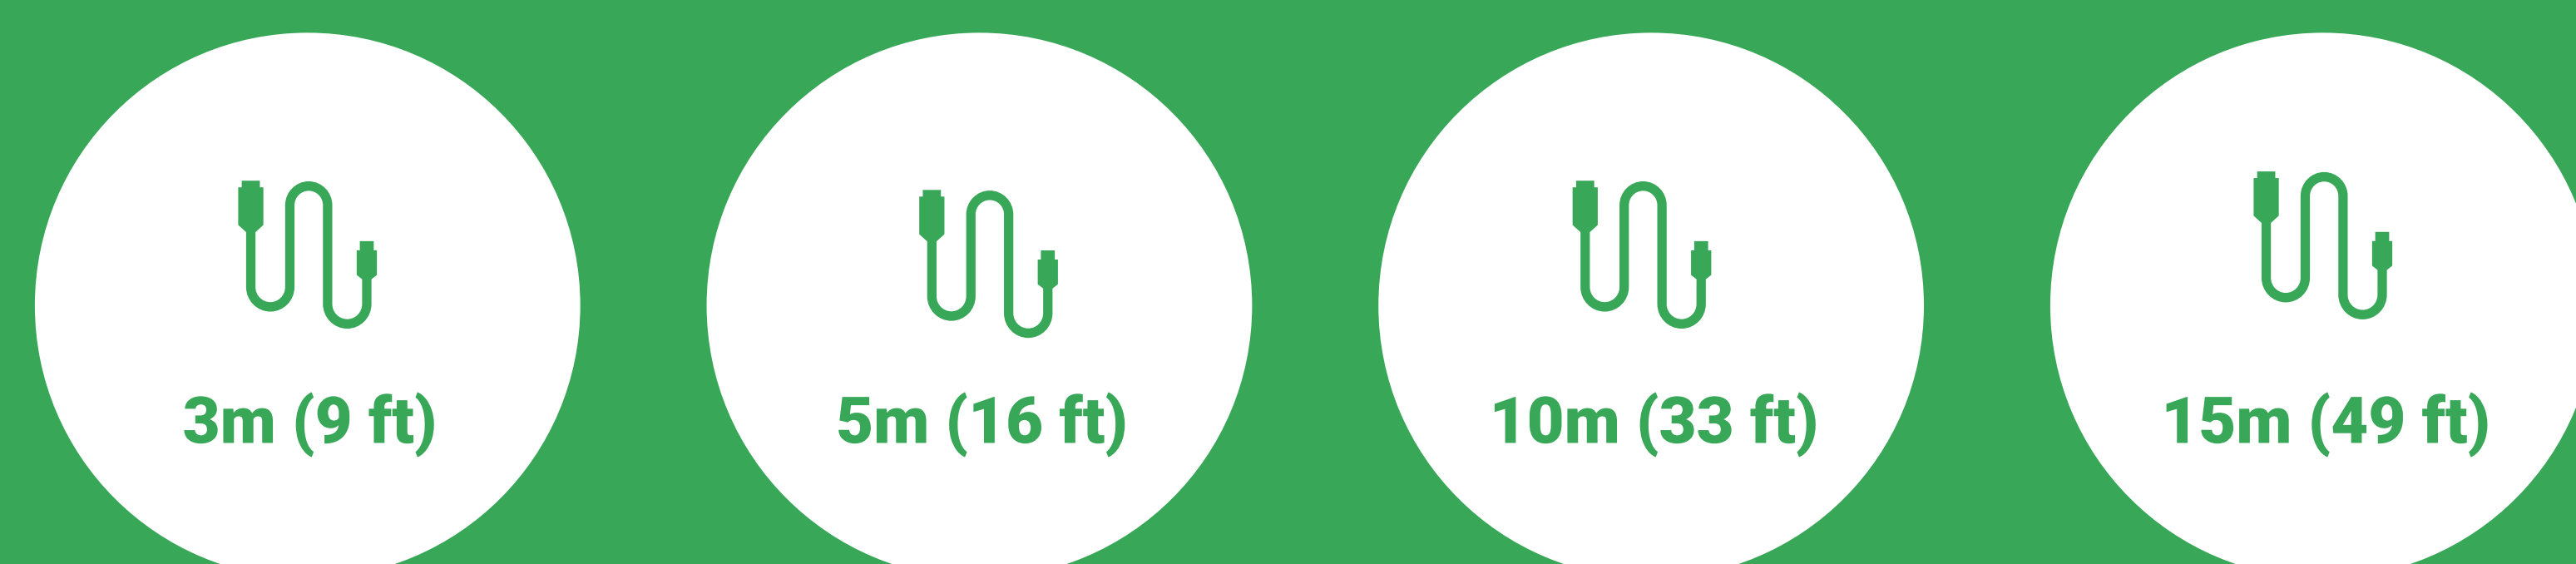

Lot de dalles TC3

Fait partie du système Techconnect 3

TC3-PK EU SAP: 3446594 US SAP: 12939494

Contenu des jeux de modules

Le matériel de montage:

1 x boîte arrière 2 postes UK TC3 BACKBOX2G [SAP:3446598]

1 x cache 2 postes TC3 SURR2G [SAP:3446603]

Modules:

1 x VGA avec minijack TC3 VGAF3.5MM [SAP:3446585]

1 x USB (type B en façade) TC3 USBB [SAP:3446581]

1 x HDMI TC3 HDMI [SAP:3446573]

3 x factices TC3 BLANK [SAP:3446572]

vav.link/fr/tc3-pk

Techconnect est une gamme de dalles audiovisuelles modulaires conçues spécialement à l'intention des installateurs. Un en deux parties s'adapte à une boîte arrière (ou un cadre de montage en cas de mur creux), après quoi l'installation s'effectuant ensuite en insérant les modules à leur place. Techconnect est basé sur les tailles de boîtes électriques aux normes UK britanniques, mais Vision propose également des accessoires de montage pour d'autres pays. Comme 99% des installations audiovisuelles professionnelles requièrent le même jeu de modules, Vision propose un kit simple contenant un assortiment de modules de base pour démarrer. Il vous suffit de choisir les câbles qui l'accompagnent parmi les longueurs suivantes:

Il vous suffit de choisir les câbles qui l'accompagnent parmi les longueurs suivantes:

Blanc mat

D'un blanc pur au profil ciselé, Techconnect3 dispose par ailleurs au-dessus et au-dessous des connecteurs d'un espace vide de 11 mm permettant de coller des étiquettes comportant des informations ou des noms de marques.