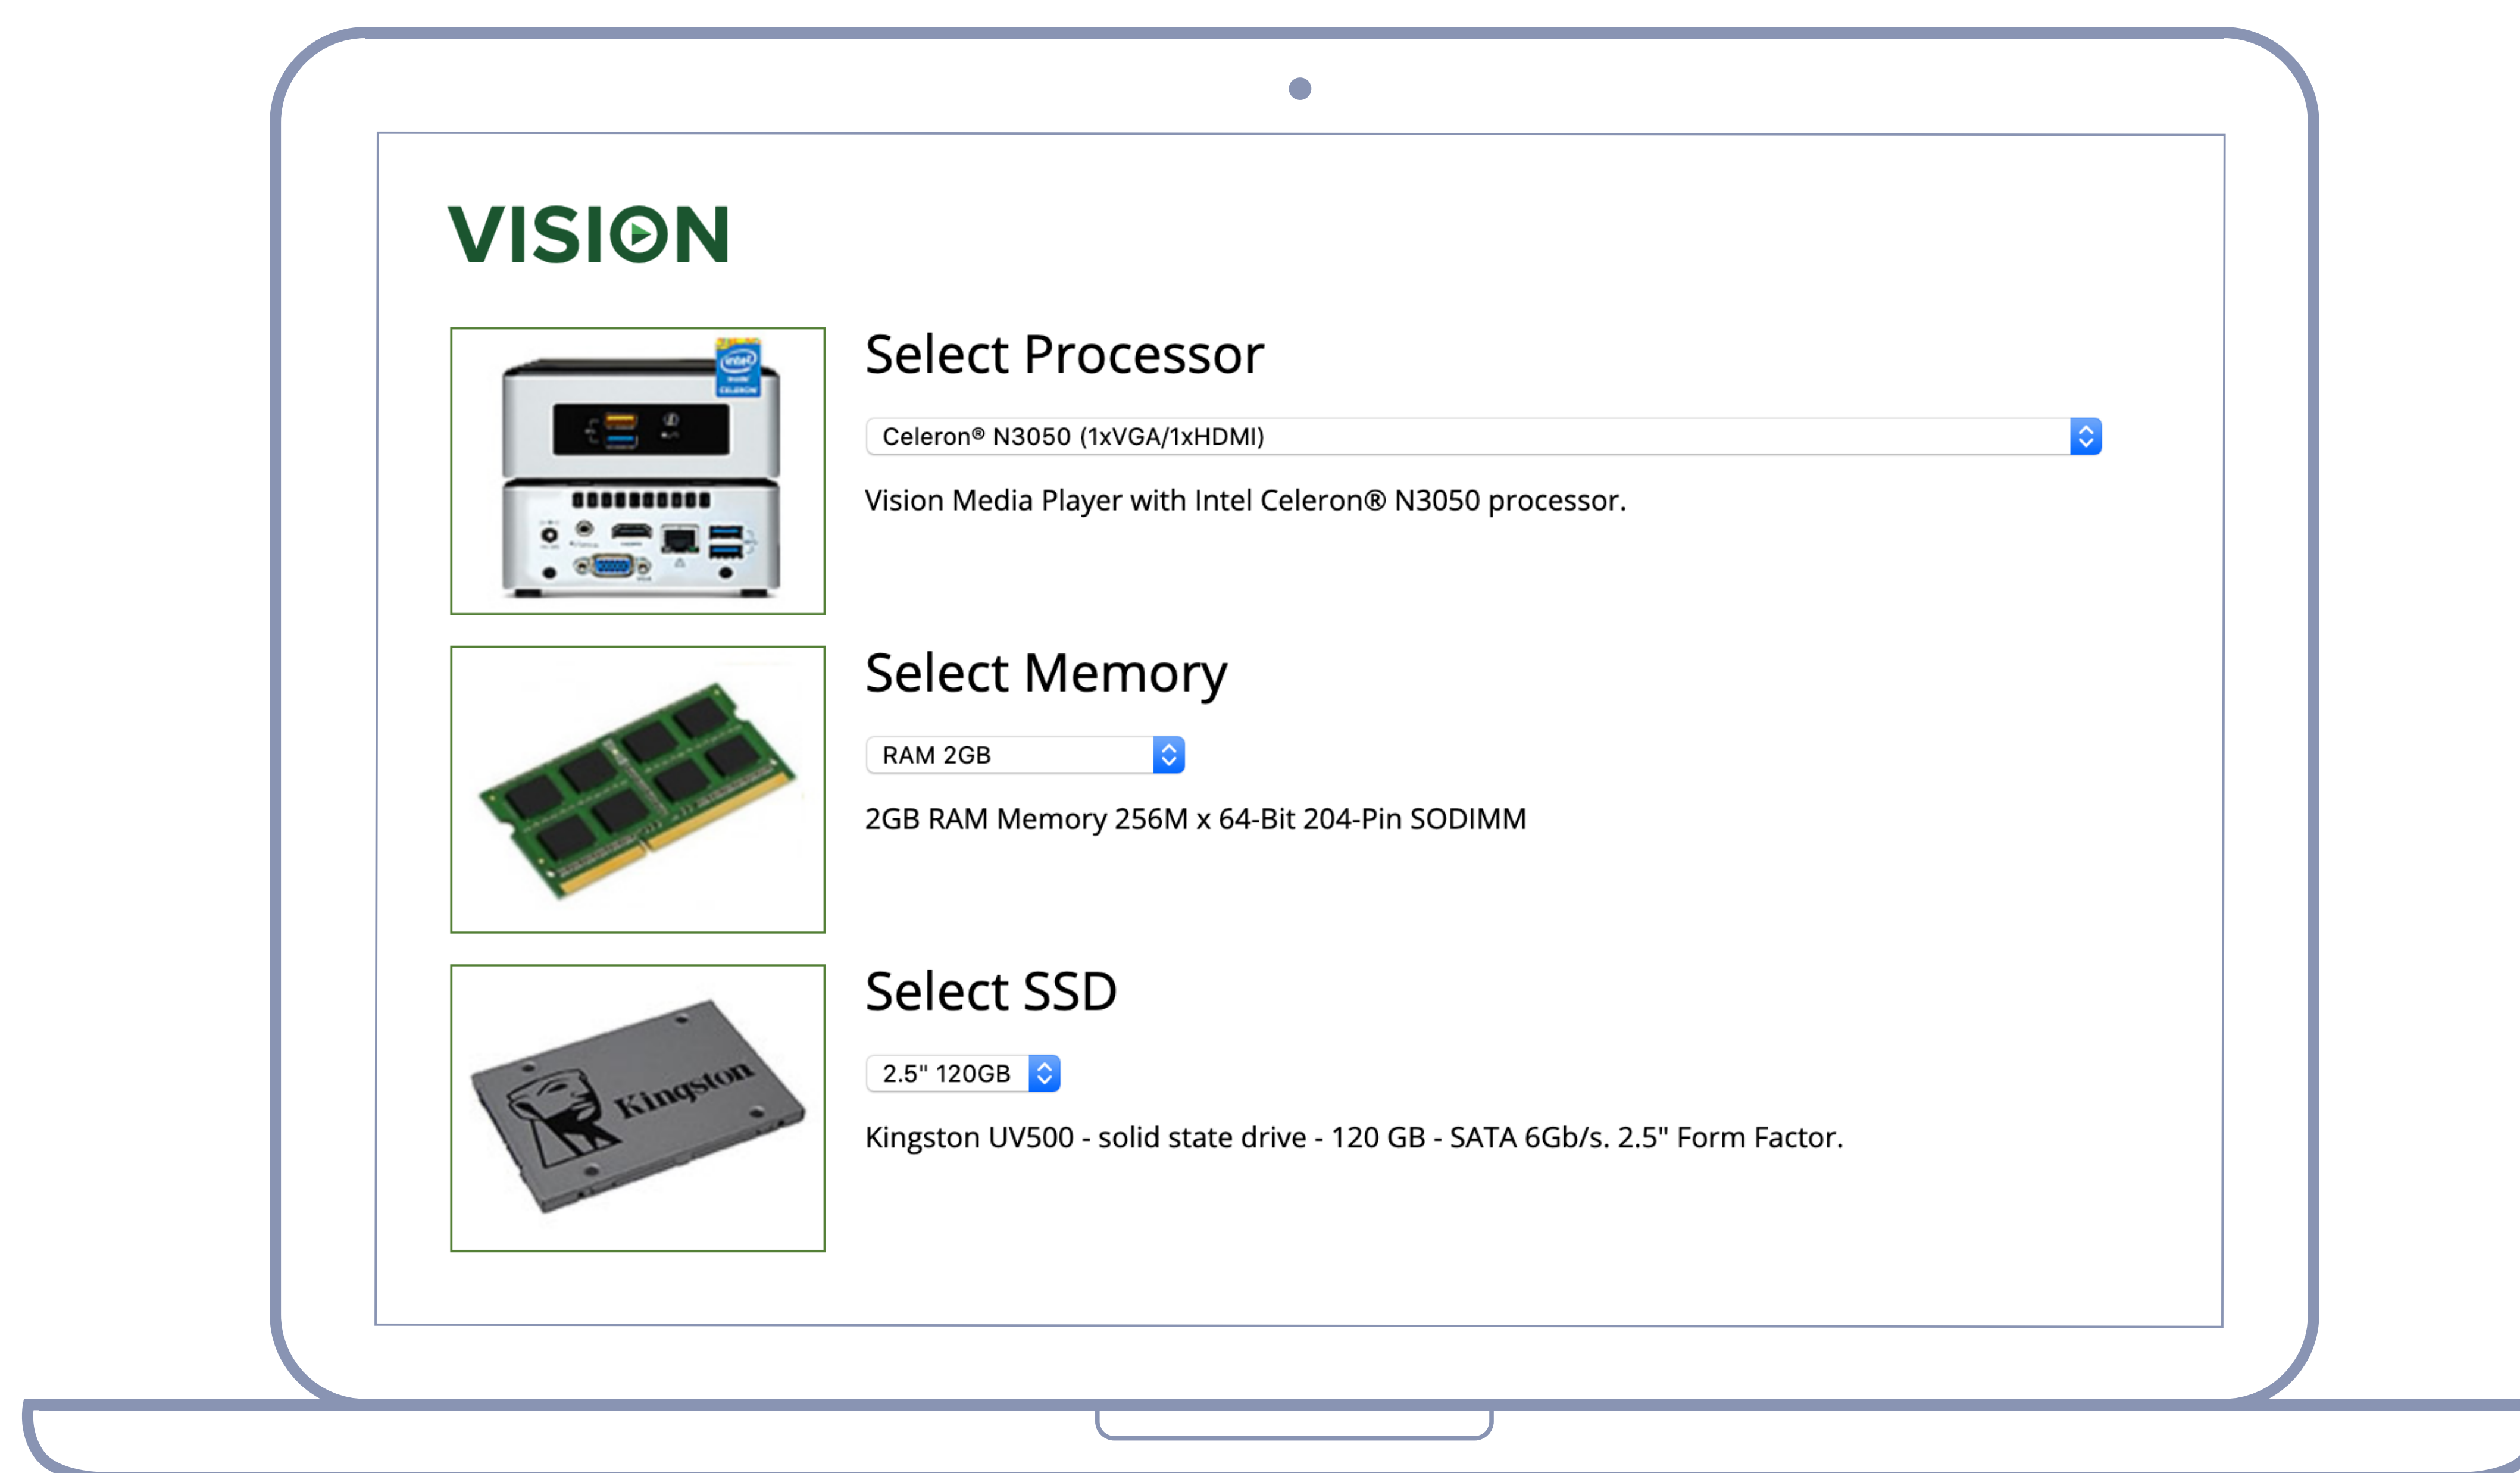

Configurateur Media Player

Configurez l'unité Vision Media Player pour qu'elle réponde au mieux à vos besoins.

Sélectionnez les pièces dont vous avez besoin pour obtenir des spécifications détaillées, ainsi qu'un devis.