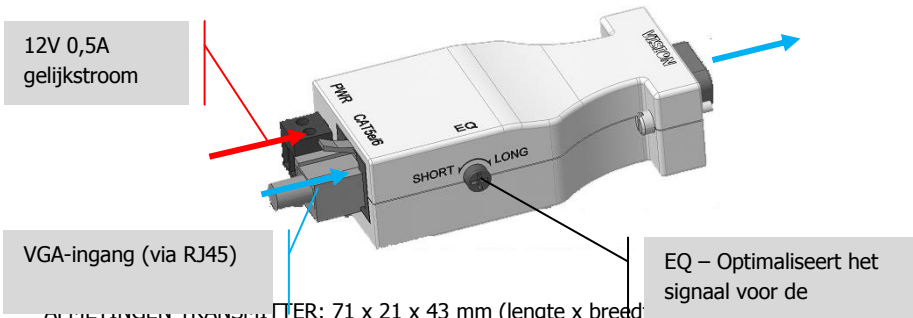

OVERZICHT

Dit product verlengt een VGA-sigitaal door het sigitaal om te zetten en door een CAT5e-kabel (ethernet) te leiden die tot 60m lang is. Als een CAT6-kabel gebruikt wordt, kan tot 80m verlengd worden.

VOOR- EN ACHTERAANZICHT

Dit product vereist voeding.
Verbind de voeding aan de transmitter of receiver, maar niet aan beide tegelijk.

Transmitter – klikt in de Techconnect frontplaat

Receiver – geplaatst achter of in de buurt van het USB-apparaat

VGA-ingang (via RJ45)

AFMETINGEN TRANSFORMATOR: 71 x 21 x 43 mm (lengte x breedte x hoogte)
 AFMETINGEN RECEIVER: 74 x 33 x 21 mm (hoogte x breedte x diepte)
 GEWICHT PRODUCT: 0,2 kg (per set)
 AANBEVOLEN MAXIMUM KABELLENGTE:
 CAT5e: 1024 x 768: 60m / 1280 x 1024: 50m / 1600 x 1200: 40m
 CAT6: 1024 x 768: 80m / 1280 x 1024: 70m / 1600 x 1200: 60m
 MATERIAAL: Kunststof