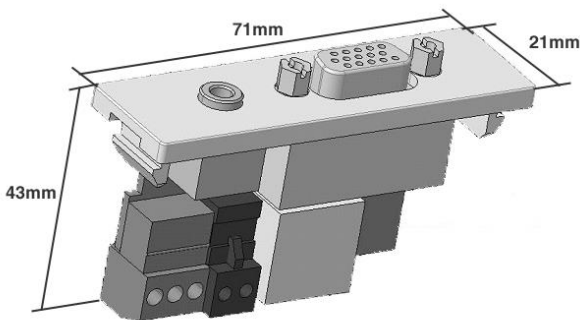

VGA-ingang (via RJ45)

AFMETINGEN TRANSFORMATOR: 71 x 21 x 43 mm (lengte x breedte x hoogte)
AFMETINGEN RECEIVER: 74 x 33 x 21 mm (hoogte x breedte x diepte)
GEWICHT PRODUCT: 0,2 kg (per set)
AANBEVOLEN MAXIMUM KABELLENGTE:
CAT5e: 1024 x 768: 60m / 1280 x 1024: 50m / 1600 x 1200: 40m
CAT6: 1024 x 768: 80m / 1280 x 1024: 70m / 1600 x 1200: 60m
MATERIAAL: Kunststof

KLEUR: Wit

VOEDING – geïntegreerde transformator/stekkermodel. DC-output 12V 0,5A, DC-kabel 1,8 m Afmetingen transformator: 62 x 42 x 22mm

Uitwisselbare stekkers, waaronder UK, EU, AU, VS Opmerking: de transformator is, indien gewenst, ook geschikt voor een normale figure-8 kabel.

VOLDOET AAN EISEN VOOR: RoHS, WEEE, CE, en CB