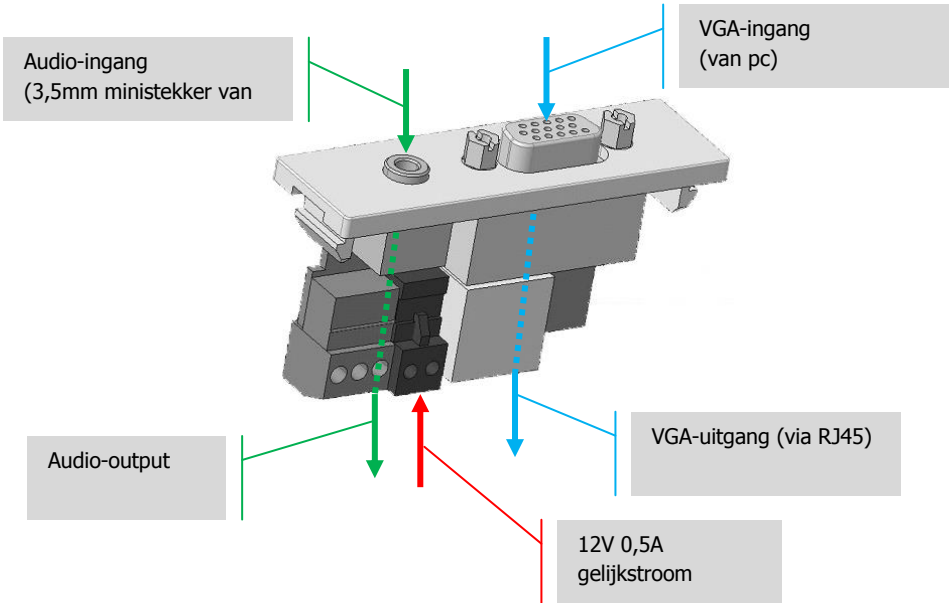

OVERZICHT

Dit product verlengt een VGA-sigitaal door het sigitaal om te zetten en door een CAT5e-kabel (ethernet) te leiden die tot 60m lang is. Als een CAT6-kabel gebruikt wordt, kan tot 80m verlengd worden.

VOOR- EN ACHTERAANZICHT

Dit product vereist voeding.
Verbind de voeding aan de transmitter of receiver, maar niet aan beide tegelijk.

Transmitter – klikt in de Techconnect frontplaat

Receiver – geplaatst achter of in de buurt van het USB-apparaat

VGA-ingang (via RJ45)

AFMETINGEN TRANSFORMATOR: 71 x 21 x 43 mm (lengte x breedte x hoogte)
 AFMETINGEN RECEIVER: 74 x 33 x 21 mm (hoogte x breedte x diepte)
 GEWICHT PRODUCT: 0,2 kg (per set)
 AANBEVOLEN MAXIMUM KABELLENGTE:
 CAT5e: 1024 x 768: 60m / 1280 x 1024: 50m / 1600 x 1200: 40m
 CAT6: 1024 x 768: 80m / 1280 x 1024: 70m / 1600 x 1200: 60m
 MATERIAAL: Kunststof

KLEUR: Wit

VOEDING – geïntegreerde transformator/stekkermodel. DC-output 12V 0,5A, DC-kabel 1,8 m Afmetingen transformator: 62 x 42 x 22mm

Uitwisselbare stekkers, waaronder UK, EU, AU, VS Opmerking: de transformator is, indien gewenst, ook geschikt voor een normale figure-8 kabel.