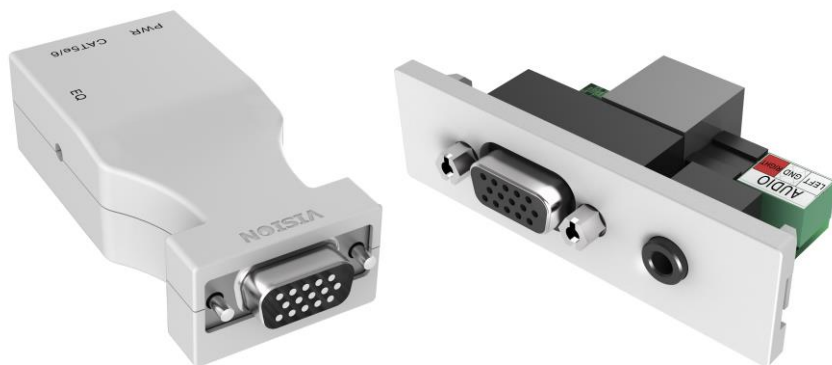

TECHCONNECT TC2 VGATP

HANDLEIDING

www.visionaudiovisual.com/nl/techconnect-nl/tc2_vgatp/

CONFORMITEITSVERKLARING

Indien van toepassing, zijn alle producten van Vision gecertificeerd en voldoen ze aan alle bekende lokale voorschriften die vereist zijn voor een CB-certificaat. Vision garandeert dat alle producten volledig voldoen aan alle normen die van toepassing zijn op verkoop in de EU en andere deelnemende landen.

 Het symbool van de bliksemschicht in een gelijkzijdige driehoek is bedoeld om de gebruiker te attenderen op de aanwezigheid van niet-geïsoleerde 'gevaarlijke spanning' in het inwendige van het product, die sterk genoeg kan zijn om mensen een elektrische schok toe te dienen.

 Het uitroepteken in een gelijkzijdige driehoek is bedoeld om de gebruiker te attenderen op de aanwezigheid van belangrijke instructies voor bediening en onderhoud (service) in de literatuur die bij het apparaat geleverd wordt.

KLEUR: Wit

VOEDING – geïntegreerde transformator/stekkermodel. DC-output 12V 0,5A, DC-kabel 1,8 m Afmetingen transformator: 62 x 42 x 22mm

Uitwisselbare stekkers, waaronder UK, EU, AU, VS Opmerking: de transformator is, indien gewenst, ook geschikt voor een normale figure-8 kabel.