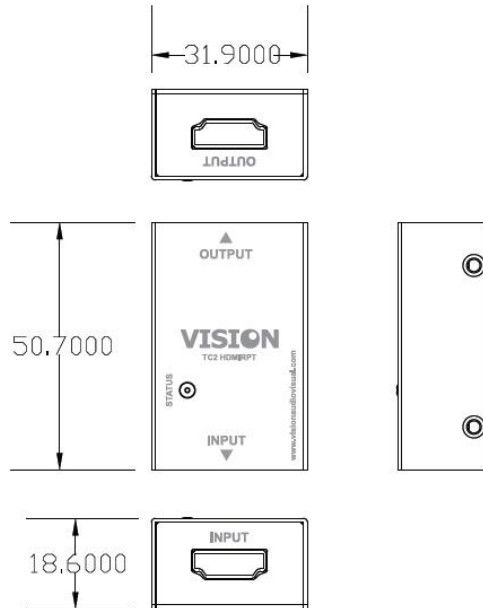

SPECIFICATIES

AFMETINGEN PRODUCT: 51 x 32 x 19 mm (lengte x breedte x hoogte)

GEWICHT PRODUCT: 0,1 kg

MATERIAAL: Metaal

KLEUR: Wit

TECHNISCHE SPECIFICATIES:

Bandbreedte: 1.65 GBPS

Maximale resolutie: 1920 x 1200

Ondersteunde videoformats: DTV/HDTV;1080P/1080i/720P/576P/480P/576i/480i

Output video: HDMI 1.4+HDCP (versterkt de bron)

Output audio: Ondersteunt DTS-HD, Dolby-HD (versterkt de bron)

Maximale transmissie-afstand @ 1080P: 24AWG 50m / 28AWG 36m / 30AWG 30m

EQ: tot 40dB @ 825MHz

Werktemperatuur: -5 tot +35°C (-41 tot +95 °F)

Luchtvochtigheid werkomgeving: 5 tot 90 % RH (geen condensatie)

Input videosignaal: 0,5-1,0 volt p-p

Stroomverbruik: 0,6 watt (via HDMI)

Input DDC-signaal: 5 volt p-p (TTL)

INPUT:

1 x HDMI (type A)

OUTPUT:

1 x HDMI (type A)

VOLDOET AAN EISEN VOOR: RoHS, WEEE en CE