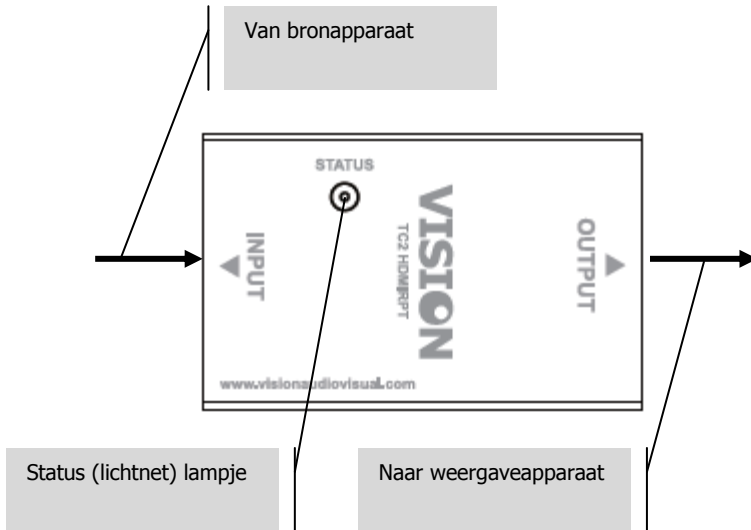

 Het symbool van de bliksemschicht in een gelijkzijdige driehoek is bedoeld om de gebruiker te attenderen op de aanwezigheid van niet-geïsoleerde 'gevaarlijke spanning' in het inwendige van het product, die sterk genoeg kan zijn om mensen een elektrische schok toe te dienen.

VOOR- EN ACHTERAANZICHT

INSTALLATIE

Dit product vereist geen netvoeding. Het krijgt via HDMI 5V gelijkstroom van het bronapparaat. Het schakelt eenvoudigweg twee HDMI-kabels aan elkaar.

TROUBLESHOOTING

Of een apparaat correct werkt, hangt af van de kwaliteit van de kabels:

- Het lichtnetlampje brandt niet: Er wordt onvoldoende spanning geleverd door het bronapparaat. Controleer of het apparaat aangeschakeld is. Probeer een kortere inputkabel.
- het beeld flinkt: Het HDCP-sigitaal is te zwak. Probeer kortere kabels.
- Geen beeld: de kabels kunnen te lang zijn voor signaaloverdracht.