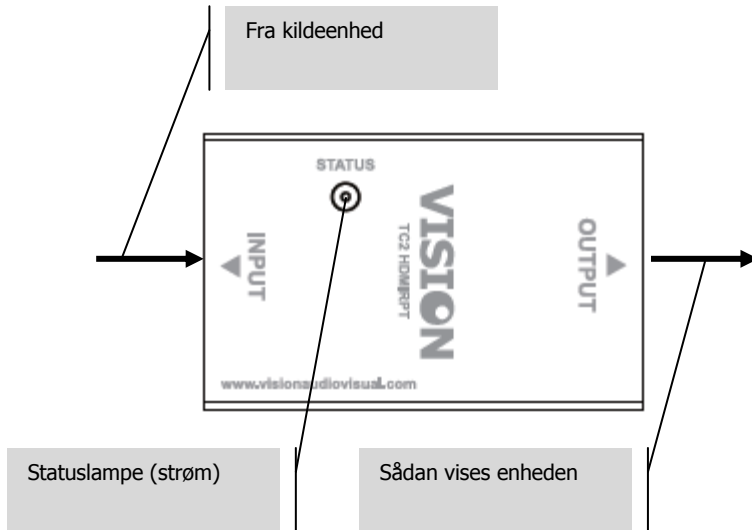

## INSTALLATION

Dette produkt kræver ikke strømforsyning fra lysnettet. Det drives af 5 V DC der overføres via HDMI fra kildeenheden. Det er helt enkelt et mellemstykke imellem to HDMI-kabler.

## FEJLAFHJÆLPNING

Korrekt drift afhænger af kablernes kvalitet:

- Ingen statuslampe: Utilstrækkelig strøm fra kildeenheden. Tjek at enheden er tændt. Prøv et kortere indgangskabel.
- Billede blinker: HDCP-signal for svagt. Prøv kortere kabler.
- Intet billede: signal er måske udenfor for dækningsområde for kablerne.