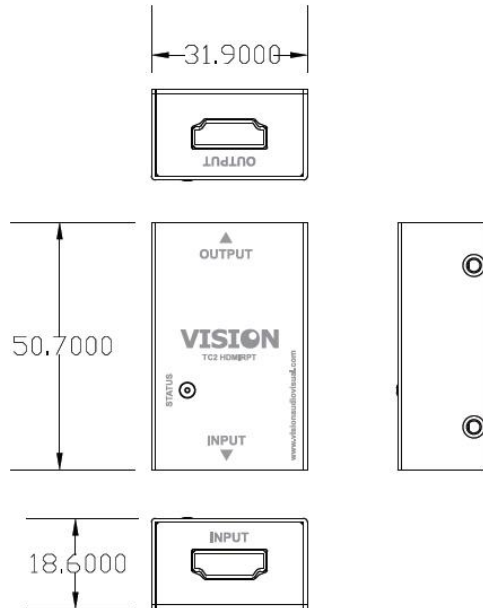

SPECIFIKATIONER

PRODUKTETS MÅL: 51 x 32 x 19 mm (længde x bredde x højde)

PRODUKTVÆGT: 0,1 kg

KONSTRUKTIONSMATERIALE: Metal

FARVE: Hvid

TEKNISKE OPLYSNINGER:

Båndbredde: 1,65 GBPS

Maks. opløsning: 1920 x 1200

Understøttede video-formater: DTV/HDTV;1080P/1080i/720P/576P/480P/576i/480i

Videoudgang: HDMI 1.4+HDCP (gentager kilden)

Aaudioudgang: Understøtter DTS-HD, Dolby-HD (gentager kilden)

Maks. overførselsafstand @ 1080 P: 24 AWG 50 m / 28A WG 36 m / 30 AWG 30 m

EQ: op til 40dB @ 825MHz

Driftstemperaturområde: -5 til +35 °C (-41 til +95 °F)

Driftsfugtighedsområde: 5 til 90 % RH (ingen kondensation)

Input-videosignal: 0,5-1,0 volt p-p

Strømforbrug: 0,6 watt (via HDMI)

Input DDC Signal: 5 volt p-p (TTL)

INPUT:

1 x HDMI (type A)

UDGANG:

1 x HDMI (type A)

OVERHOLDER: RoHS, WEEE og CE