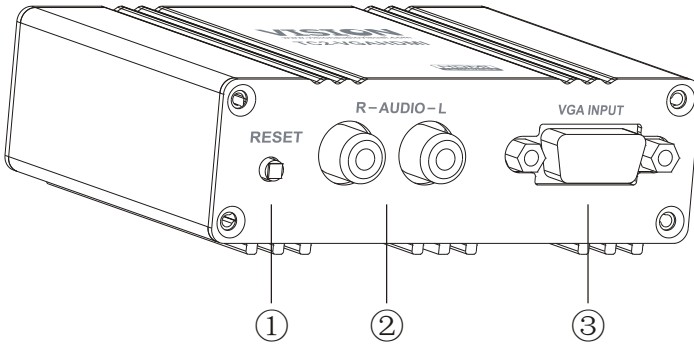

VOOR- EN ACHTERAANZICHT

1. Resetknop
2. 2 x phono (analoge audio-ingang)
3. VGA-ingang

4. VGA-uitgang (voor lokale weergave)
5. 3,5mm minstekker analoge audio-uitgang (voor lokaal audiosysteem)
6. HDMI-uitgang
7. Status/Lichtnet lampje
8. 5V 2A voedingsingang