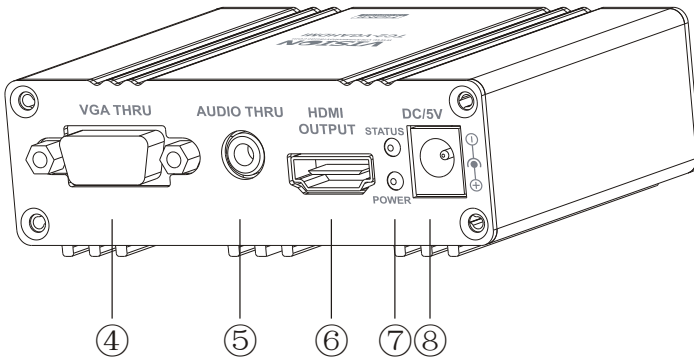

VOOR- EN ACHTERAANZICHT

1. Resetknop
2. 2 x phono (analoge audio-ingang)
3. VGA-ingang

4. VGA-uitgang (voor lokale weergave)
5. 3,5mm minstekker analoge audio-uitgang (voor lokaal audiosysteem)
6. HDMI-uitgang
7. Status/Lichtnet lampje
8. 5V 2A voedingsingang

INSTALLATIE

1. **VERBIND DE INGANGEN** Dit product voegt VGA- en audiosignalen samen tot een HDMI-sigitaal. Een audioverbinding is optioneel.
2. **SLUIT DE UITGANG AAN** Gebruik een kabel van goede kwaliteit om de HDMI-uitgang aan een weergaveapparaat aan te sluiten.
3. **SLUIT DE VOEDING AAN** Met de schakelaar op de muur, sluit adapter aan.
4. **SCHAKEL ALLE APPARATEN AAN** Het maakt niet uit in welke volgorde.
5. **PAS WEERGAVE AAN** De TC2-VGAHDMI zal automatisch de weergave aanpassen. Druk op de resetknop om de weergave opnieuw te kalibreren.