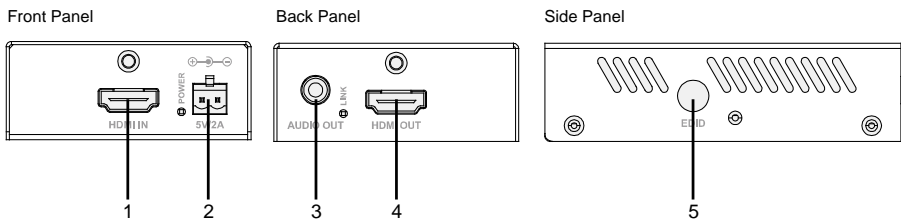

OVERZICHT

Dit product heeft twee functies:

ACTIEF VERLENGSTUK

- Verbindt HDMI-kabels met elkaar.
- Maximale lengte HDMI-kabel: 15 m
- Verbindt tot drie snoeren met elkaar, totale lengte met kabels van 15 m: 60 m
- Automatische instelling van de synchronisatie, het bufferen en de versterking
- De interne bibliotheek kan worden gebruikt om compatibiliteitsproblemen tussen HDCP en EDID te verhelpen

AUDIO-EXTRACTOR

- Past EDID-signaal aan zodat de bron een stereo-signaal verstuurt
- Maakt de-embedding van audio als 2-kanaals (stereo) analoog signaal mogelijk
- Geen down-mix van meerkanaals PCM-, Dolby-, DTS- of HD-geluidsignalen.

VOOR- EN ACHTERPANELEN

1. HDMI IN Normale HDMI-connector voor aansluiting op bronapparaat
2. POWER INPUT Phoenix-connector voor aansluiting op 5 V/2 A DC-voeding
3. AUDIO OUT Ministekker van 3,5 mm voor aansluiting op line-level versterkeringang
4. HDMI OUT Normale HDMI-connector voor aansluiting op weergaveapparaat
5. EDID-KNOP Voor aanpassen EDID-instellingen