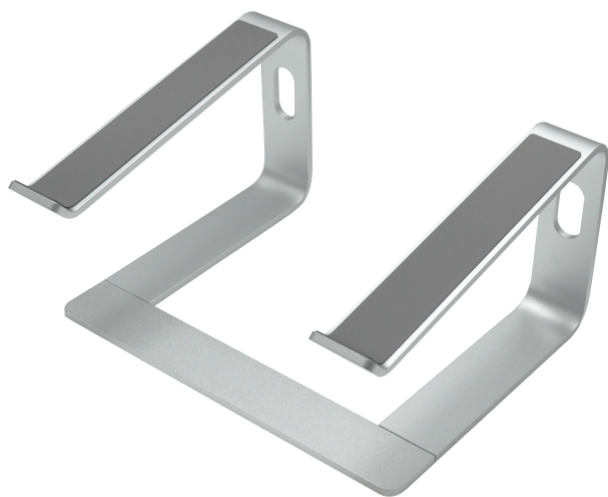

Altura fixa de 140 mm  
Funciona com qualquer laptop  
Prata

Suportes para laptop da Vision são sinônimos de produtos de alta qualidade. Ao contrário de muitos suportes para laptop que costumam ser pouco atraentes e com falta de recursos, a Vision prioriza as necessidades dos usuários no seu processo de design, resultando em uma variedade de suportes atraentes e realmente úteis.

O VLM-S é personalizado para usuários de laptop que buscam um suporte simples e discreto. Se você tem um laptop moderno e fino e deseja um suporte que combine perfeitamente, o VLM-S é a escolha ideal, já que ele se esconde discretamente ao mesmo tempo que fornece suporte confiável.

### Design de 3 partes

Este suporte é convenientemente dividido em três partes, e a montagem sem necessidade de ferramentas leva apenas um momento.

### Antiderrapante

O suporte é equipado com almofadas de silicone que o impedem de deslizar sobre a mesa e seguram firmemente o laptop no lugar.