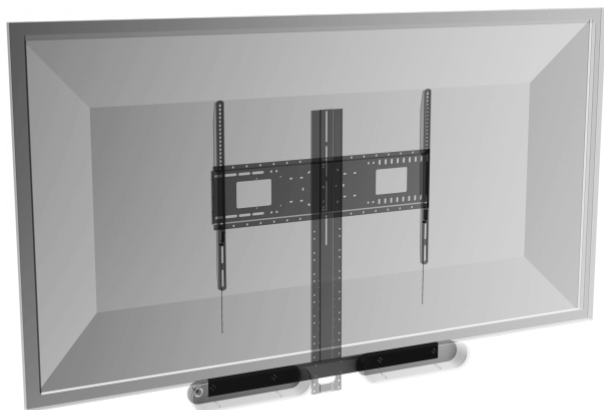

Acessório para prateleira de videoconferência VFM-WVC/2
Fixa um par de colunas Logitech Rally ao VFM-WVC/2
Suporta colunas por cima ou por baixo do ecrã

Este suporte permite que as colunas Logitech Rally Speaker sejam montadas por cima ou por baixo de um ecrã. Fixa-se ao VFM-WVC/2, que é compatível com os suportes de parede e os suportes de chão de resistência elevada da Vision.

A parte da prateleira do VFM-WVC/2 pode ser deixada de lado, escondendo-a completamente atrás do ecrã.

ESPECIFICAÇÕES

DIMENSÕES DO PRODUTO

Ver desenho

DIMENSÕES DA EMBALAGEM

930 x 70 x 20 mm (36,61" x 2,76" x 0,79")

PESO DO PRODUTO

1,08 kg (2,38 lbs)

PESO EMBALADO

1,175 kg (2,59 lbs)

MATERIAL DE FABRICO

Aço laminado a frio de 3 mm (0,12")

COMPATIBILIDADE

Adequada para estes suportes da Vision: VFM-W4X4 VFM-W4X4T VFM-W4X6 VFM-W6X4 VFM-W6X4T VFM-W8X6 VFM-W8X6T VFM-W10X6 VFM-F10 VFM-F30 (todas as variantes) VFM-F40 (todas as variantes) VFM-F50 (todas as variantes)