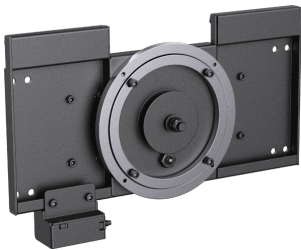

Com este produto de elevada qualidade, converta qualquer suporte de parede ou suporte de chão resistente da Vision num suporte rotativo. Utilize a rotação para criar instalações audiovisuais únicas, com impacto visual, ou rode um ecrã tátil para o utilizar como um *flipchart* em posição vertical.

Coroa rotativa

O rolamento de alta qualidade é de tipo coroa rotativa, para facilidade de movimento.

Compatibilidade

Adequado para estes suportes da Vision: VFM-W4X4 VFM-W4X4T VFM-W4X6 VFM-W6X4 VFM-W6X4T VFM-W8X6 VFM-W8X6T VFM-W10X6 VFM-F10 VFM-F30 (todas as variantes) VFM-F40 (todas as variantes)

Duas partes

Este produto é composto por duas partes. Uma das partes é fixada à parede ou a um suporte de chão F30 ou F40. A outra parte é fixada ao suporte de parede da Vision.

Bloqueio regulável

O dispositivo de bloqueio pode ser fixado do lado esquerdo ou direito e tem parafusos de regulação fina, que garantem que o ecrã fica apurado.

Tensão regulável

Os instaladores podem regular a tensão ao pormenor, para garantir que o ecrã para na posição pretendida.

VISION

VISION

MANUAL

Manual

EN PDF 193.22 KB

files.visionaudiovisual.com/products/VFM-WRT/manuals/VFM-WRT_manual.pdf