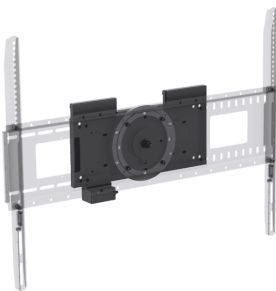

Tensão regulável

Os instaladores podem regular a tensão ao pormenor, para garantir que o ecrã para na posição pretendida.