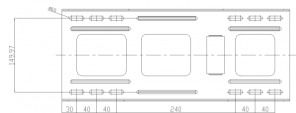

wandarm flatscreen 600x400

VFM-WA6X4 EU SAP: 3951884 US SAP: 12939492

vav.link/nl/vfm-wa6x4

Dubbelgescharnierde wandbeugel voor flatscreens tot 70"
Brede muurplaat voor veilige bevestiging
Reikt tot 435 mm (17,1")

VERVANGEN DOOR DE [VFM-WA6X4v2](#)

De Vision-serie van wandbeugels voor flat-panels wordt gekenmerkt door robuustheid en flexibiliteit. De VFM-WA6X4 (wandarm) is geschikt voor elk plat LCD- of LED-scherm dat aan de achterzijde is voorzien van montagegaten met een tussenafstand van maximaal 600 mm x 400 mm.

Tot 70"

De meeste displays van 42-70" gebruiken een VESA-bevestiging met montagepunten met een maximale tussenafstand van 600 x 400 mm, waardoor de WA6X4 geschikt is voor de meeste displays van deze afmeting. Als een groter display de juiste montagepunten heeft en minder dan de veilige werklast weegt, is het veilig om deze beugel te gebruiken.

VEILIGE WERKLAST

Het ontwerp met een dubbele arm maakt de beugel extra sterk met een "veilige werklast" van 40 kg (88,2 lb).

Brede wandplaat

De 460 mm (18,1") brede plaat stelt installateurs in staat de flatscreen met meerdere montagepunten vast te zetten over een spanwijdte van twee muurbalken.

Kantelen en zwenken

-8-12° kantelen, 5° draaien en 90° zwenken. Gebruik deze beugel voor het bevestigen van een display in de hoge hoek van een wachtkamer. Of om displays in een kantoor of vergaderkamers op te stellen.

VESA

Het VESA-systeem bepaalt hoe ver de montagegaten aan de achterzijde van uw flatscreen uit elkaar staan. Montagegaten met een tussenafstand van 600 x 400 mm worden ook wel VESA 600x400 genoemd en zijn geschikt voor deze beugel.

VISION