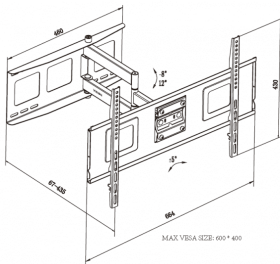

Tot 70"

De meeste displays van 42-70" gebruiken een VESA-bevestiging met montagepunten met een maximale tussenafstand van 600 x 400 mm, waardoor de WA6X4 geschikt is voor de meeste displays van deze afmeting. Als een groter display de juiste montagepunten heeft en minder dan de veilige werklast weegt, is het veilig om deze beugel te gebruiken.

VEILIGE WERKLAST

Het ontwerp met een dubbele arm maakt de beugel extra sterk met een "veilige werklast" van 40 kg (88,2 lb).

Brede wandplaat

De 460 mm (18,1") brede plaat stelt installateurs in staat de flatscreen met meerdere montagepunten vast te zetten over een spanwijdte van twee muurbalken.

Kantelen en zwenken

-8-12° kantelen, 5° draaien en 90° zwenken. Gebruik deze beugel voor het bevestigen van een display in de hoge hoek van een wachtkamer. Of om displays in een kantoor of vergaderkamers op te stellen.

VESA

Het VESA-systeem bepaalt hoe ver de montagegaten aan de achterzijde van uw flatscreen uit elkaar staan. Montagegaten met een tussenafstand van 600 x 400 mm worden ook wel VESA 600x400 genoemd en zijn geschikt voor deze beugel.