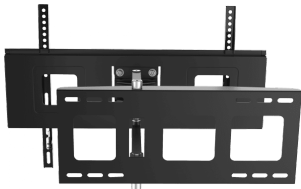

Tot 70"

De meeste displays van 42-70" gebruiken een VESA-bevestiging met montagepunten met een maximale tussenafstand van 600 x 400 mm, waardoor de WA6X4 geschikt is voor de meeste displays van deze afmeting. Als een groter display de juiste montagepunten heeft en minder dan de veilige werklast weegt, is het veilig om deze beugel te gebruiken.

VEILIGE WERKLAST

Het ontwerp met een dubbele arm maakt de beugel extra sterk met een "veilige werklast" van 40 kg (88,2 lb).

Brede wandplaat

De 460 mm (18,1") brede plaat stelt installateurs in staat de flatscreen met meerdere montagepunten vast te zetten over een spanwijdte van twee muurbalken.

Kantelen en zwenken

-8-12° kantelen, 5° draaien en 90° zwenken. Gebruik deze beugel voor het bevestigen van een display in de hoge hoek van een wachtkamer. Of om displays in een kantoor of vergaderkamers op te stellen.

VESA

Het VESA-systeem bepaalt hoe ver de montagegaten aan de achterzijde van uw flatscreen uit elkaar staan. Montagegaten met een tussenafstand van 600 x 400 mm worden ook wel VESA 600x400 genoemd en zijn geschikt voor deze beugel.