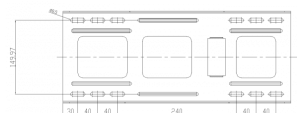

Jusqu'à 70 po (178 cm)

Comme les écrans de 107 à 178 cm (42-70 po) présentent généralement des points de montage écartés de 600 x 400 mm ou moins, le WA6X4 est compatible avec la plupart d'entre eux. Remarque : si votre écran est plus grand mais dispose des points de montage adéquats et pèse moins que la CMU, vous pouvez le monter sur ce support.

Charge maximale d'utilisation

La conception avec bras doublé rend ce support particulièrement résistant, avec une « charge maximale d'utilisation » de 40 kg (88,2 lb).

Large plaque murale

La plaque large de 460 mm (18,1 po) permet à l'installateur de mettre en place l'écran plat en utilisant plusieurs points de fixation répartis sur deux montants.

VESA

Le système VESA normalise la distance séparant les trous de montage situés à l'arrière des écrans plats. Les trous écartés de 600 x 400 mm, appelés VESA 600×400, sont compatibles avec ce support.

VISION

SPECIFICATIONS

DIMENSIONS DU PRODUIT

voir image

DIMENSIONS BRUTES

735 x 248 x 80 mm / 28,94 x 9,76 x 3,15 po (longueur x largeur x hauteur)

POIDS NET

7,3 kg (16,1 lb)

POIDS BRUT