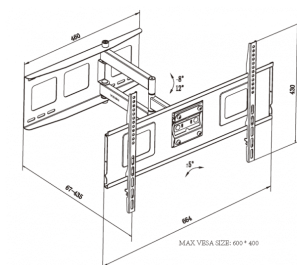

Charge maximale d'utilisation

La conception avec bras doublé rend ce support particulièrement résistant, avec une « charge maximale d'utilisation » de 40 kg (88,2 lb).

Large plaque murale

La plaque large de 460 mm (18,1 po) permet à l'installateur de mettre en place l'écran plat en utilisant plusieurs points de fixation répartis sur deux montants.

Inclinaison et pivotement

-8-12° d'inclinaison, 5° de rotation et 90° de pivotement. Utilisez ce support pour fixer un écran en hauteur dans un coin d'une salle d'attente. Ou encore pour installer des écrans dans un bureau ou une salle de réunion.

VESA

Le système VESA normalise la distance séparant les trous de montage situés à l'arrière des écrans plats. Les trous écartés de 600 x 400 mm, appelés VESA 600×400, sont compatibles avec ce support.

VISION

SPECIFICATIONS

DIMENSIONS DU PRODUIT

voir image

DIMENSIONS BRUTES

735 x 248 x 80 mm / 28,94 x 9,76 x 3,15 po (longueur x largeur x hauteur)

POIDS NET

7,3 kg (16,1 lb)

POIDS BRUT