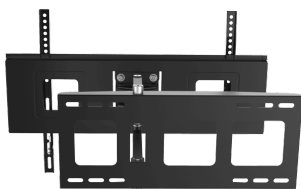

Jusqu'à 70 po (178 cm)

Comme les écrans de 107 à 178 cm (42-70 po) présentent généralement des points de montage écartés de 600 x 400 mm ou moins, le WA6X4 est compatible avec la plupart d'entre eux. Remarque : si votre écran est plus grand mais dispose des points de montage adéquats et pèse moins que la CMU, vous pouvez le monter sur ce support.

Charge maximale d'utilisation

La conception avec bras doublé rend ce support particulièrement résistant, avec une « charge maximale d'utilisation » de 40 kg (88,2 lb).

Large plaque murale

La plaque large de 460 mm (18,1 po) permet à l'installateur de mettre en place l'écran plat en utilisant plusieurs points de fixation répartis sur deux montants.

Inclinaison et pivotement

-8-12° d'inclinaison, 5° de rotation et 90° de pivotement. Utilisez ce support pour fixer un écran en hauteur dans un coin d'une salle d'attente. Ou encore pour installer des écrans dans un bureau ou une salle de réunion.

VESA

Le système VESA normalise la distance séparant les trous de montage situés à l'arrière des écrans plats. Les trous écartés de 600 x 400 mm, appelés VESA 600×400, sont compatibles avec ce support.

VISION