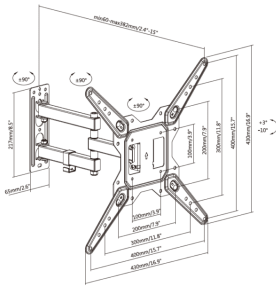

De serie Beugels voor flatscreens - wandarm van Vision wordt gekenmerkt door robuustheid en flexibiliteit. De VFM-WA4X4 is geschikt voor elk plat lcd- of ledscherm dat aan de achterzijde is voorzien van montagegaten met een tussenaafstand van maximaal 400 x 400 mm.

Tot 60"

De meeste middelgrote tot grote schermen gebruiken VESA 400 of soortgelijke montagepunten, waardoor de WA4X4 geschikt is voor de meeste schermen met maximaal deze afmeting. NB: als een groter scherm de juiste montagepunten heeft en minder dan het veilige draagvermogen weegt, is het veilig om deze beugel te gebruiken.

Wendbaar

Het éénarmige ontwerp maakt deze beugel bijzonder flexibel zonder afbreuk te doen aan de draagcapaciteit van 25 kg (55 lb).

Snelle installatie

Bevestig de montageplaat aan de achterzijde van het scherm. Laat het scherm vervolgens in de juiste positie op de wandarm zakken en zet het scherm vast met twee bouten.

Het VESA-systeem bepaalt hoe ver de montagegaten aan de achterzijde van de flatscreen uit elkaar staan. Montagegaten met een tussenaafstand van 400 x 400 mm worden ook wel VESA 400 genoemd en zijn geschikt voor deze beugel. Dit product is ook geschikt voor schermen met kleinere VESA-afmetingen die in de specificaties vermeld staan.