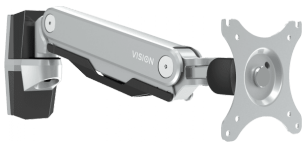

Wandarm voor flatscreens 100 x 100

VFM-WA1X1V2 EU SAP: 4506276 US SAP: 13041717

vav.link/nl/vfm-wa1x1v2

Scharnierende wandbeugel voor flatscreens van 10" tot 34"
Kabelbeheer en instelbare demper
Eersteklas aluminiumconstructie

De serie Beugels voor flatscreens – Wand van Vision wordt gekenmerkt door robuustheid en flexibiliteit. De VFM-WA1X1V2 (wandarm) is geschikt voor elk plat lcd- of ledscherm dat aan de achterzijde is voorzien van montagegaten met een tussenafstand van 75 x 75 mm of 100 x 100 mm – dit betreft de meeste computermonitoren.

Veilig draagvermogen 9 kg

Ondersteunt monitoren tot 9 kg (20 lb). NB: als een grotere monitor de juiste montagepunten heeft en minder dan het veilige draagvermogen weegt, is het veilig om deze beugel te gebruiken.

Verplaatsen en draaien

Door de vrijwel onbeperkte kantel- en zwenkfunctie en flexibele hoogteverstelling kan de monitor in elke gewenste positie worden opgesteld.

Maximale reikwijdte

De afstand van de wand tot de voorzijde van het scherm is maximaal 415 mm (16,3").