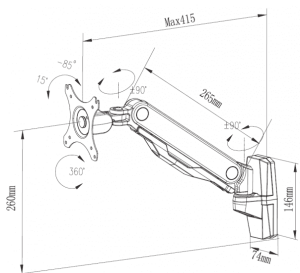

Veilig draagvermogen 9 kg

Ondersteunt monitoren tot 9 kg (20 lb). NB: als een grotere monitor de juiste montagepunten heeft en minder dan het veilige draagvermogen weegt, is het veilig om deze beugel te gebruiken.

Instelbare demper

Doordat de dempers vaster of losser gezet kunnen worden, blijft de monitor op zijn plek zitten wanneer deze wordt losgelaten.

Kabelbeheer

Met de kabelklemmen verdwijnen kabels uit het zicht.

Verplaatsen en draaien

Door de vrijwel onbeperkte kantel- en zwenkfunctie en flexibele hoogteverstelling kan de monitor in elke gewenste positie worden opgesteld.

Maximale reikwijdte

De afstand van de wand tot de voorzijde van het scherm is maximaal 415 mm (16,3").

zie afbeelding

AFMETINGEN MET VERPAKKING

422 x 326 x 115 mm / 16,6" x 12,8" x 4,5" (lengte x breedte x hoogte)

GEWICHT PRODUCT

1,85 kg (4,1 lb)

GEWICHT MET VERPAKKING

2,61 kg / 5,8 lb

VEILIG DRAAGVERMOGEN