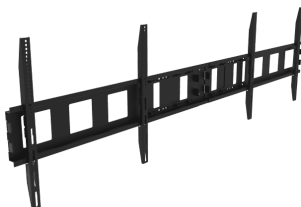

Suporte de parede duplo para ecrãs planos 2200×600

VFM-W22X6 EU SAP: 4550869 US SAP: 13041739

vav.link/pt-pt/vfm-w22x6

Suporte de parede duplo, para dois ecrãs planos de grande formato
Pontos de fixação até 2200 mm de largura x 600mm de altura (86,6" x 23,6")
Mecanismo de bloqueio antifurto

A gama VFM (suportes para ecrãs planos) da Vision é resistente, flexível e fácil de instalar. Este suporte de parede duplo é adequado para dois ecrãs planos LCD ou LED, em aplicações de videoconferência.

Carga de trabalho segura: 130 kg

O metal reforçado de 3 mm tem uma espessura superior à da maior parte dos suportes de chão, para suportar o peso de dois ecrãs grandes.

Profundidade reduzida

O design fino mantém o ecrã junto à parede. Desta forma, fica mais estético, reduz o risco de danos e, como o peso fica junto à parede, o suporte tem uma classificação de carga de trabalho segura superior.

Instalação fácil

O design comprovado permite a fixação rápida e os orifícios longitudinais na face da parede permitem o nivelamento após a fixação.

Seguro

A colocação dos painéis no local ativa o mecanismo de bloqueio, que pode ser desativado através de um fio de puxar.