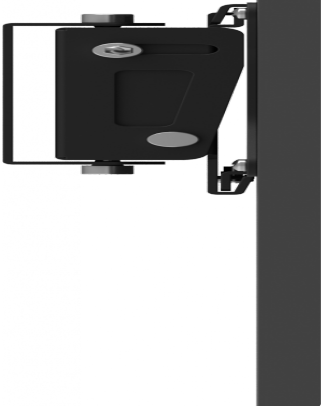

Kantelbare wandsteun voor flatscreens 100×100

VFM-W1X1T EU SAP: 4500870 US SAP: 13041741

vav.link/nl/vfm-w1x1t

VESA-wandsteun voor de meeste computermonitoren tot 34"

Geschikt voor monitoren met montagegaten van 50 x 50 mm, 75 x 75 mm en 100 x 100 mm

Kantelbaar en zwenkbaar

De VFM-serie (Vision Flat-Panel Mount) van Vision is robuust, flexibel en snel te installeren. Geschikt voor alle platte lcd- of ledschermen met een standaard VESA100-montageconfiguratie, waarbij de montagegaten zich 100 mm in de breedte en 100 mm in de hoogte van elkaar bevinden. Dit montagepatroon wordt gebruikt op de meeste kleine tot middelgrote monitoren.

Kantelen

Kantelhoek van 15° neerwaarts voor toepassingen waarbij het scherm hoog staat.

Zwenken

Zwenkhoek van 30° voor zijwaartse afstelling.

Veilig draagvermogen 15 kg

De VFM-W1x1T van Vision kan 15 kg dragen, voldoende voor de meeste monitoren van 10" tot 34"

Eenvoudige installatie

Dankzij het bewezen ontwerp in twee delen is de configuratie snel bevestigd, waarbij sleufgaten aan de muurzijde de mogelijkheid bieden om na de bevestiging het geheel waterpas te stellen.