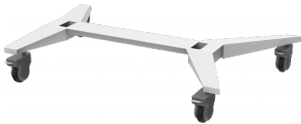

gemotoriseerde vloerstandaard voor flatscreens

VFM-FM EU SAP: 4291362 US SAP: 12939540

vav.link/nl/vfm-fm

Tilt flatscreens tot 130kg

Linak-motor voor hoogteafstelling tot 500 mm (19,7")

Optionele extra's: kap, plank, wielen

Optionele veiligheidsstop met IR-straal voor neerwaartse beweging

Vloerstandaarden van *Vision voor flatscreens (VFM-F)* hebben het grootste afstelbereik van alle beugels die verkrijgbaar zijn. Ze zijn geschikt voor interactieve en niet-interactieve monitoren van vrijwel alle afmetingen. Het H-frame zorgt voor ongelooflijke kracht, flexibiliteit en stabiliteit.

De kap en de plank op de afbeeldingen zijn optionele extra's.

Tilt 130kg (287 lb)

De zwaarste interactieve flatscreen is de Microsoft Surface Hub van 84", die bijna 130 kg weegt. Tijdens herhalingsstests werkte na één week alleen de Linak-motor nog. Linak is de gouden standaard voor lineair aangedreven motoren en heeft in samenwerking met Vision speciaal voor deze steun een motor op maat gemaakt.

Brede basis

De poten zijn 750 mm (30") breed en vormen daarmee een stabiel platform. Deze breedte vermindert wankelen en voorkomt schokken als de monitor omhoog schuift door ongelijkmatige gewichtsverdeling.