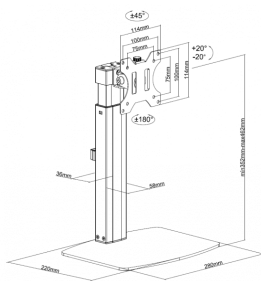

Gasveer

Dit mechanisme ondersteunt het gewicht van de laptop in een soepele beweging. Simpelweg naar boven of beneden bewegen en vergrendelen.

Hoogteafstelling

De plank kan worden gepositioneerd op een hoogte van 352-462 mm (13,9-18,2") boven het bureaublad.

Vleugelschroeven

Vleugelschroeven inbegrepen om de klus sneller en met minder gereedschap te klaren.

Veilig draagvermogen 4,5 kg

Deze beugel is geschikt voor laptops met een gewicht van maximaal 4,5 kg (9,9 lb).

Ventilatie

Sleuven in de plank zorgen ervoor dat het apparaat koel blijft en bevorderen de luchtcirculatie.

Schuimnoppen

Schuimnoppen met een grote dichtheid zorgen ervoor dat trillingen worden gedempt en het apparaat op zijn plaats blijft. Deze zorgen ook voor een tussenruimte tussen een tablet en de plank zodat de lucht kan circuleren.

Krasbestendig

Het gepoedercoate oppervlak is dikker en krasbestendiger dan verf.