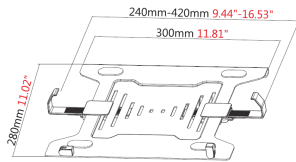

# Premium bureaustandaard met laptopplank

VFM-DSG+S EU SAP: 4943796 US SAP: 70017414

VFM-DP2SHELFB EU SAP: 4850694

[vav.link/nl/vfm-dsgpluss](http://vav.link/nl/vfm-dsgpluss)

Premium aluminium bureaustandaard met laphouder  
Gasveerde hoogteafstelling met vergrendelingshendel  
De plank heeft instelbare klemmen voor het vastzetten van een laptop  
Voor laptops met een breedte van 240 tot 420 mm (9,4-16,5")  
Plankmaat: 300 mm (12") breed x 280 mm (11") diep  
Hoogte kolom: lengte 408-518 mm (16,1-20,4")  
(Alleen) zwart

De juiste ergonomie is belangrijk zodat letsel kan worden voorkomen en de productiviteit wordt geoptimaliseerd.

Deze premium aluminium bureaustandaard wordt geleverd met een laptopplank (die in een afzonderlijke doos wordt geleverd) om de ingebouwde monitor van de laptop op een ergonomische hoogte te zetten.