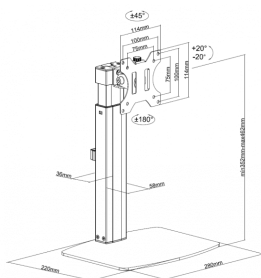

Supporto da tavolo di alta qualità con mensola per laptop

VFM-DSG+S EU SAP: 4943796 US SAP: 70017414

VFM-DP2SHELFB EU SAP: 4850694

vav.link/it/vfm-dsgpluss

Supporto da tavolo di alta qualità in alluminio con mensola per laptop
Regolazione dell'altezza con pistone a gas e leva di blocco
Mensola dotata di morsetti regolabili per il fissaggio del laptop
Per laptop di larghezza da 240 a 420 mm (9,4-16,5")
Dimensioni mensola: 300 mm (12") di larghezza x 280 mm (11") di profondità
Altezza colonna: 408-518 mm (16,1-20,4")
Nero (unica variante)

Molla a gas

Questo meccanismo sostiene il peso del laptop consentendo movimenti fluidi. Basta semplicemente spostare lo schermo verso l'alto o il basso e bloccarlo in posizione.

Regolazione dell'altezza

La mensola può essere posizionata a un'altezza compresa tra 352 e 462 mm (13,9-18,2") al di sopra della scrivania.

Viti a testa zigrinata

Include viti a testa zigrinata per un'installazione rapida con un ridotto uso di utensili.

files.visionaudiovisual.com/products/VFM-DSGPLUSS/images/VFM-DSG_dims.png

SPECIFICATIONS

VFM-DSG: DIMENSIONI DEL PRODOTTO

408-518 x 408 x 280 mm / 16,1-20,4" x 16,1" x 11,1"

VFM-DSG: DIMENSIONI CON IMBALLO