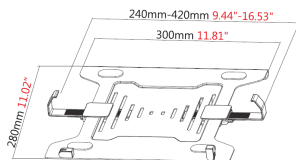

Molla a gas

Questo meccanismo sostiene il peso del laptop consentendo movimenti fluidi. Basta semplicemente spostare lo schermo verso l'alto o il basso e bloccarlo in posizione.

Regolazione dell'altezza

La mensola può essere posizionata a un'altezza compresa tra 352 e 462 mm (13,9-18,2") al di sopra della scrivania.

Viti a testa zigrinata

Include viti a testa zigrinata per un'installazione rapida con un ridotto uso di utensili.

Carico di sicurezza: 4,5 kg

Questo supporto può sostenere laptop del peso massimo di 4,5 kg (9,9 lb).

Prese d'aria

Le fessure della mensola favoriscono il raffreddamento del dispositivo massimizzando la circolazione dell'aria.

Piedini in schiuma

I piedini in schiuma ad alta densità contribuiscono a isolare il dispositivo dalle vibrazioni e lo tengono in posizione, oltre a mantenere i tablet sollevati dalla mensola per favorire la circolazione dell'aria.

Resistenza ai graffi

La superficie rivestita a polvere è più spessa e più resistente ai graffi rispetto alla vernice.

VISION