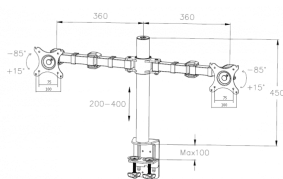

Coluna de secretária para ecrãs planos 100×100 dupla

VFM-DPD EU SAP: 3951894 US SAP: 12939535

vav.link/pt-pt/vfm-dpd

Suporte para secretária com braço articulado duplo, para ecrãs planos até 34"

Gestão dos cabos

Design de coluna flexível e de baixo custo

SUBSTITUÍDO POR VFM-DPD2

A gama de suportes Vision para ecrãs planos de secretária é resistente e flexível. A VFM-DPD (coluna para secretária dupla) é adequada para qualquer ecrã LCD ou LED com orifícios de montagem traseiros de 100 x 100 mm – correspondente à maior parte dos monitores.

Carga de trabalho segura: 10 kg

A VFM-DPD pode suportar monitores com peso até 10 kg (22 lb).

Até 34"

Adequado para ecrãs que variam entre 10" e 34". Se um ecrã maior tiver os pontos de montagem adequados e pesar menos que a carga de trabalho segura, este suporte pode aguentá-lo em segurança.

Pivô duplo

Dois pontos articulados nos braços horizontais permitem uma ampla gama de posições.

Gestão dos cabos

Os grampos no braço seguram os cabos, os quais podem deslizar para o interior da coluna, para uma prática arrumação dos cabos.

Altura variável

Deslize o braço articulado para cima e para baixo ao longo da coluna e depois bloqueie à altura desejada. A altura da coluna é de 450 mm (17,7").

Liberdade de movimentos

A regulação da inclinação de 85-15° e um ajuste de 180° na rotação, além dos dois braços duplamente articulados, colocam o ecrã onde quiser.

Espaçamento máximo

O centro dos monitores pode ficar separado até 720 mm (28,3").

VISION