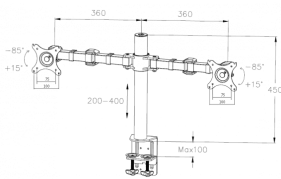

Maximale spanwijdte

De middenpunten van de displays kunnen maximaal 720 mm (28,3") van elkaar verwijderd zijn.