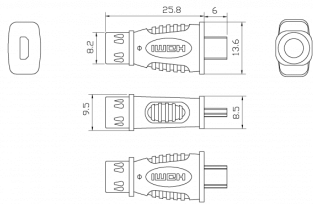

Cavo da Mini HDMI ad HDMI bianco da 2 m (6,5 piedi)

TC 2MHDMIM EU SAP: 3265157 US SAP: 12939587

vav.link/it/tc_2mhdmmim

VISION

IMAGE

Product Images

ZIP 773.48 KB

files.visionaudiovisual.com/products/TC_2MHDMIM/images/TC_2MHDMIM.zip

Product Images

PNG 703.83 KB

files.visionaudiovisual.com/products/TC_2MHDMIM/images/TC-XXMHDMIM.png

HDMIM

PNG 20.11 KB

files.visionaudiovisual.com/products/TC_2MHDMIM/images/HDMIM.png

SPECIFICATIONS

SHEATH OUTER DIAMETER

6,0 mm (0,24")

CONDUCTOR THICKNESS

30 AWG (American Wire Gauge)

PACKAGED WEIGHT

0,12 kg (0,26 lb)

PACKAGED DIMENSION

160 x 160 x 45 mm (6,3" x 6,3" x 1,8")

CONNECTORS

GOLD-PLATED

VELOCITÀ DI TRASFERIMENTO DEI DATI

18 Gbit/s

LARGHEZZA DI BANDA

340 MHz

TIPO DI SCHERMATURA

doppia schermatura

CANALE DI RITORNO AUDIO (ARC)