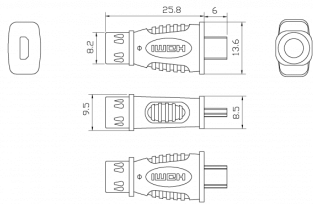

## Cable blanco de 2 m (6,5 pies) de mini-HDMI a HDMI

TC 2MHDMIM EU SAP: 3265157 US SAP: 12939587

[vav.link/es/tc\\_2mhdmmim](http://vav.link/es/tc_2mhdmmim)

VISION

## IMAGE

Product Images

**ZIP 773.48 KB**

[files.visionaudiovisual.com/products/TC\\_2MHDMIM/images/TC\\_2MHDMIM.zip](files.visionaudiovisual.com/products/TC_2MHDMIM/images/TC_2MHDMIM.zip)

Product Images

**PNG 703.83 KB**

### DIÁMETRO EXTERIOR DE REVESTIMIENTO

6,0 mm (0,24")

### PACKAGED DIMENSION

160 x 160 x 45 mm (6,3" x 6,3" x 1,8")