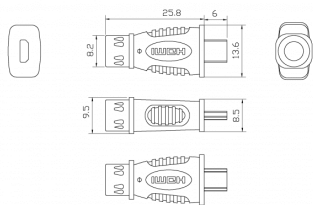

hvidt mini-HDMI til HDMI-kabel 2 m

TC 2MHDMIM EU SAP: 3265157 US SAP: 12939587

vav.link/da/tc_2mhdmmim

VISION

IMAGE

Product Images

ZIP 773.48 KB

files.visionaudiovisual.com/products/TC_2MHDMIM/images/TC_2MHDMIM.zip

Product Images

PNG 703.83 KB

files.visionaudiovisual.com/products/TC_2MHDMIM/images/TC-XXMHDMIM.png

HDMIM

PNG 20.11 KB

files.visionaudiovisual.com/products/TC_2MHDMIM/images/HDMIM.png

SPECIFICATIONS

HYLSTERYDERDIAMETER

6,0 mm (0,24")

LEDERTYKKELSE

30 AWG (American Wire Gauge)

PACKAGED WEIGHT

0,12 kg (0,26 lb)

PACKAGED DIMENSION

160 x 160 x 45 mm (6,3" x 6,3" x 1,8")

STIK

GULDBELAGTE

DATAOVERFØRSELSHASTIGHED

18 Gbit/s

BÅNDBREDDE

340 MHz

TYPE AF SKÆRMNING

Dobbelt afskærmet

AUDIO RETURN CHANNEL (ARC)