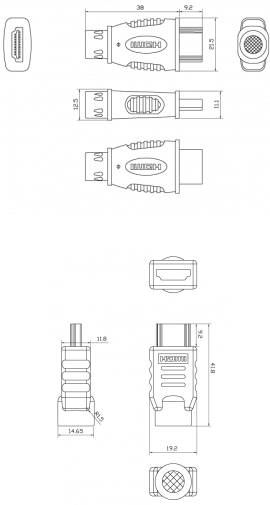

IMAGE

Product Images

ZIP 1.29 MB

<files.visionaudiovisual.com/products/TC_15MHDMICPR/images/TC_15MHDMICPR.zip>

Product Images

JPEG 168.16 KB

<files.visionaudiovisual.com/products/TC_15MHDMICPR/images/TC2-HDMI-Cable.jpg>

HDMI 2

PNG 19.89 KB

<files.visionaudiovisual.com/products/TC_15MHDMICPR/images/HDMI-2.png>

HDMI 1

PNG 16.50 KB

<files.visionaudiovisual.com/products/TC_15MHDMICPR/images/HDMI-1.png>

SPECIFICATIONS

VERSÃO HDMI

v2.0 (4K a 30 Hz)

DIÂMETRO EXTERIOR DO REVESTIMENTO

10,0 mm (0,39")

MATERIAL DO REVESTIMENTO

PVC

ESPESSURA DO CONDUTOR

24 AWG

GARANTIA

Vitalicia limitada

PESO EMBALADO

1,7 kg (3,7 lb)

DIMENSÕES DA EMBALAGEM

270 mm x 220 mm x 40 mm (10,6" x 8,7" x 1,6")

CONECTORES FOLHEADOS A OURO

ALTA VELOCIDADE (CATEGORIA 2), COM ETHERNET

CLASSIFICAÇÃO RPC GRAU E (REGULAMENTO DE PRODUTOS DA CONSTRUÇÃO - RESISTE A 120 GRAUS CENTÍGRADOS)

BAIXA EMISSÃO DE FUMO E ISENTO DE HALOGÉNEO (LSZH)

COMPATÍVEL COM 4K

REFERÊNCIA

TC 15MHDMICPR [EU SAP: 4724519 / US SAP]