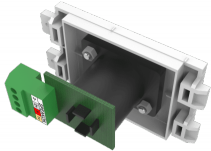

# TC3 Módulo Speakon (Phoenix na parte traseira)

TC3 SPEAKON EU SAP: 3446579 US SAP: 12980829

[vav.link/pt-pt/tc3\\_speakon](http://vav.link/pt-pt/tc3_speakon)

Conector Phoenix na parte traseira  
Ocupa dois espaços de módulos

Este módulo faz parte da família de produtos de placas de ligações de conectividade Techconnect, da Vision.

## Conector de áudio versátil

Também conhecido como NL-4, este é um conector de áudio profissional versátil, usado exclusivamente para cabos de altifalantes.

## Fixa-se a um caixilho

Os módulos Techconnect fixam-se a um caixilho, o qual, por sua vez, se fixa a uma caixa de derivação, uma moldura (para paredes falsas) ou uma placa de ligações de mesa.