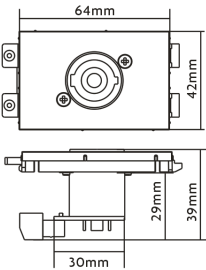

Conector de áudio versátil

Também conhecido como NL-4, este é um conector de áudio profissional versátil, usado exclusivamente para cabos de altifalantes.

Fixa-se a um caixilho

Os módulos Techconnect fixam-se a um caixilho, o qual, por sua vez, se fixa a uma caixa de derivação, uma moldura (para paredes falsas) ou uma placa de ligações de mesa.

Preparado para o futuro

Se partir um módulo ou necessitar de o trocar no futuro, basta substituir essa peça – não toda a placa de ligações

Flexível

Chega ao local e o cliente muda de opinião sobre o que quer na placa de ligações AV? Não há problema.

Forte

As peças Techconnect são robustas, para os rigores do uso diário. Incluem nervuras e outros reforços nos pontos onde são necessários.

Com provas dadas

Ao longo de mais de 15 anos, a Techconnect tem melhorado e tornou-se uma das placas de ligações AV mais populares no mundo.