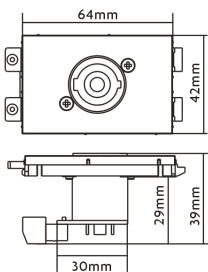

TC3-Speakon-module (phoenix aan de achterkant)

TC3 SPEAKON EU SAP: 3446579 US SAP: 12980829

vav.link/nl/tc3_speakon

Phoenix-connector aan de achterkant
Neemt twee moduleplekken in beslag

Deze module maakt deel uit van de Techconnect-frontplaatfamilie voor connectiviteit van Vision.

Veelzijdige audioconnector

Dit is een veelzijdige professionele audioconnector, ook wel NL-4 genoemd, die uitsluitend voor luidsprekerkabel is bedoeld.

Voor bevestiging op een afwerkplaat

Techconnect-modules worden bevestigd op een afwerkplaat, die vervolgens op een contactdoos, montage-ring (voor holle wanden) of een frontplaat voor tafelmontage wordt bevestigd.

Toekomstbestendig

Als een module kapot gaat of aan vervanging toe is, hoeft u alleen dat onderdeel te vervangen, en niet de volledige frontplaat

Flexibel

Besluit de klant op het laatste moment dat hij iets anders op de AV-frontplaat wil hebben? Geen probleem.

Sterk

Techconnect-onderdelen zijn robuust en bestand tegen dagelijks gebruik. Ze zijn voorzien van versterkende ribbels en versterking op de plaatsen waar dat nodig is.

Bewezen

Techconnect werkt al ruim 15 jaar aan het verbeteren en ontwikkelen van de populairste AV-frontplaten ter wereld.