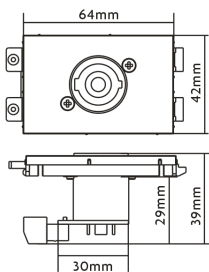

Modulo speakon TC3 (Phoenix sul retro)

TC3 SPEAKON EU SAP: 3446579 US SAP: 12980829

vav.link/it/tc3_speakon

Connettore Phoenix sul lato posteriore
Occupava 2 posti modulo

Questo modulo fa parte della famiglia di mascherine di connessione Techconnect Vision.

COLORE

bianco

MATERIALE

plastica ABS

DIMENSIONI DEL PRODOTTO

64 x 42 x 39 mm / 2,5" x 1,65" x 1,54"

PESO DEL PRODOTTO

da confermare