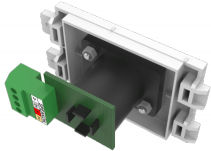

TC3 Módulo Speakon (conector Phoenix posterior)

TC3 SPEAKON EU SAP: 3446579 US SAP: 12980829

vav.link/es/tc3_speakon

Conector Phoenix en la parte posterior
Se utiliza con 2 módulos

Este módulo es parte de la familia Techconnect de Vision de placas frontales de conectividad.

Un conector de audio versátil

También conocido como NL-4, se trata de un conector de audio profesional versátil utilizado exclusivamente para cable de altavoces.

Se fija al marco

Los módulos Techconnect se fijan en un marco, el cual, a su vez, se fija a una caja de conexiones, anillo de montaje (para paredes con huecos), o placa frontal de mesa.

Fabricado a prueba de obsolescencia

Si rompe por accidente un módulo o necesitara cambiarlo en el futuro, sólo hay que sustituir la pieza, no la placa frontal entera.

Flexible

Con la posibilidad de cambios in situ en la placa frontal AV como quiera el cliente. Sin problema alguno.

Resistente

Las piezas de Techconnect son lo suficiente resistentes para un uso diario sin contemplaciones. Estas cuentan con fuertes nervaduras y están reforzadas en caso necesario.

Eficacia probada

Durante más de 15 años, Techconnect ha mejorado y desarrollado una de las placas frontales AV más populares del mundo.