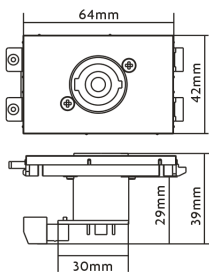

TC3 Módulo Speakon (conector Phoenix posterior)

TC3 SPEAKON EU SAP: 3446579 US SAP: 12980829

vav.link/es/tc3_speakon

Conector Phoenix en la parte posterior
Se utiliza con 2 módulos

Este módulo es parte de la familia Techconnect de Vision de placas frontales de conectividad.

COLOR

blanco

MATERIAL

plástico ABS

DIMENSIONES DEL PRODUCTO

64 x 42 x 39 mm / 2,5" x 1,65" x 1,54"

PESO DEL PRODUCTO

por confirmar