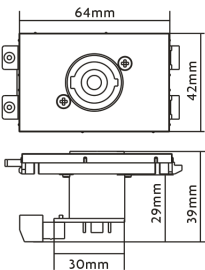

TC3 Speakon-Modul (rückwärtige Phoenix-Klemme)

TC3 SPEAKON EU SAP: 3446579 US SAP: 12980829

vav.link/de/tc3_speakon

Phoenix-Anschluss rückseitig
Belegt 2 Modulsteckplätze

Dieses Modul ist Teil der Techconnect-Anschlussfrontplattenfamilie von Vision.

Universeller Audioanschluss

Ebenfalls als NL-4 bekannt, wird dieser universelle professionelle Audioanschluss exklusiv für Lautsprecherkabel verwendet.

Zur Befestigung am Rahmen

Techconnect-Module können an einem Rahmen befestigt werden, der wiederum an einem Installationsgehäuse, Klemmring (für Hohlwände) oder an einer Tischfrontplatte befestigt werden kann.

Zukunftssicher

Wenn Sie ein Modul beschädigen oder in der Zukunft austauschen müssen, können Sie einfach dieses Teil ersetzen – nicht die gesamte Frontplatte.

Flexibel

Wollen Sie sich zu den Kunden begeben, sodass sie vor Ort an ihrer AV-Frontplatte ändern können, was sie wollen? Kein Problem!

Solide

Techconnect-Teile sind robust für die Strapazen des täglichen Einsatzes. Dies umfasst Verstärkungsstreben und Bewehrungen, dort wo erforderlich.

Bewährt

Techconnect wurde seit mehr als 15 Jahren verbessert und hat sich zu einer der beliebtesten AV-Frontplatten der Welt entwickelt.