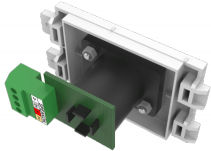

# TC3 Speakon-Modul (rückwärtige Phoenix-Klemme)

TC3 SPEAKON EU SAP: 3446579 US SAP: 12980829

[vav.link/de/tc3\\_speakon](http://vav.link/de/tc3_speakon)

Phoenix-Anschluss rückseitig  
Belegt 2 Modulsteckplätze

Dieses Modul ist Teil der Techconnect-Anschlussfrontplattenfamilie von Vision.

## Zur Befestigung am Rahmen

Techconnect-Module können an einem Rahmen befestigt werden, der wiederum an einem Installationsgehäuse, Klemmring (für Hohlwände) oder an einer Tischfrontplatte befestigt werden kann.