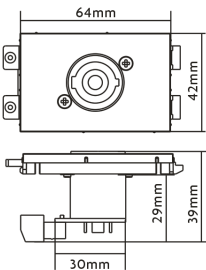

TC3 Speakon-modul (phoenix bagpå)

TC3 SPEAKON EU SAP: 3446579 US SAP: 12980829

vav.link/da/tc3_speakon

Phoenix-stik bagpå
Fylder 2 modulrum

Dette modul er en del af Visions Techconnect-tilslutningsfrontplade-familie.

Alsiddigt lydстик

Også kendt som NL-4. Dette er et alsiddigt professionelt lydстик, der udelukkende anvendes til højttalerkabel.

Kan fastgøres til surround

Techconnect-moduler fastgøres til en surround, som derefter fastgøres til en bagboks, pakning (til hul væg) eller en bord-frontplade.

Fremtidssikret

Hvis du ødelægger et modul eller har brug for at udskifte det på et tidspunkt, skal du blot erstatte den pågældende del – ikke hele frontpladen

Fleksibel

Kommer du ud et sted, hvor kunden har ændret det, de ønsker på deres AV-frontplade? Det er ikke noget problem!

Stærk

Techconnect-dele er robuste og kan klare hårdheden ved daglig brug. De indeholder forstærkende stivere og forstærkning, hvor der er brug for det.

Testet

I mere end 15 år har Techconnect forbedret og udviklet en af de mest populære AV-frontplader i verden.