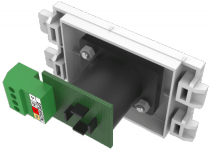

TC3 Speakon-modul (phoenix bagpå)

TC3 SPEAKON EU SAP: 3446579 US SAP: 12980829

vav.link/da/tc3_speakon

Phoenix-stik bagpå
Fylder 2 modulrum

Dette modul er en del af Visions Techconnect-tilslutningsfrontplade-familie.

Alsiddigt lydстик

Også kendt som NL-4. Dette er et alsiddigt professionelt lydстик, der udelukkende anvendes til højttalerkabel.

Kan fastgøres til surround

Techconnect-moduler fastgøres til en surround, som derefter fastgøres til en bagboks, pakning (til hul væg) eller en bord-frontplade.

Stærk

Techconnect-dele er robuste og kan klare hårdheden ved daglig brug. De indeholder forstærkende stivere og forstærkning, hvor der er brug for det.

Testet

I mere end 15 år har Techconnect forbedret og udviklet en af de mest populære AV-frontplader i verden.