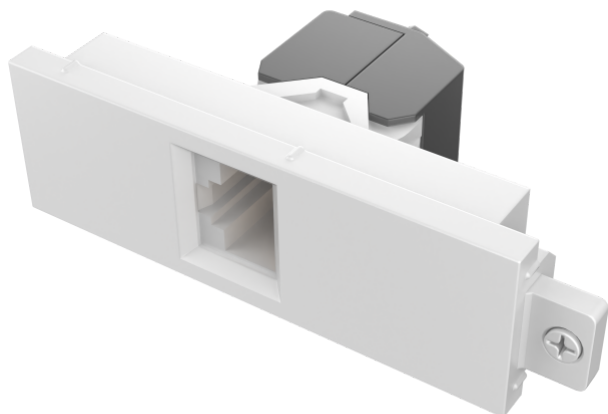

Geschikt voor CAT6A

RJ45-aansluiting aan de voorzijde

Niet-geïsoleerde draad aan de achterzijde

Deze module maakt deel uit van de Techconnect-frontplaatfamilie voor connectiviteit van Vision.

Ethernet-aansluiting

Vrouwelijke Ethernet-aansluiting, achterwaarts compatibel met RJ11-telefoonaansluitingen

Voor bevestiging op een afwerkplaat

Techconnect-modules worden bevestigd op een afwerkplaat, die vervolgens op een contactdoos, montage-ring (voor holle wanden) of een frontplaat voor tafelmontage wordt bevestigd.

Besluit de klant op het laatste moment dat hij iets anders op de AV-frontplaat wil hebben? Geen probleem.

Sterk

Techconnect-onderdelen zijn robuust en bestand tegen dagelijks gebruik. Ze zijn voorzien van versterkende ribbels en versterking op de plaatsen waar dat nodig is.

Laag NEXT

De punch-down-connectoren houden NEXT-ruis (Near End Cross Talk) op het netwerk laag.

KLEUR

wit

MATERIAAL

ABS-kunststof

AFMETINGEN PRODUCT

75 x 20,7 x 38,5 mm (h x b x d)