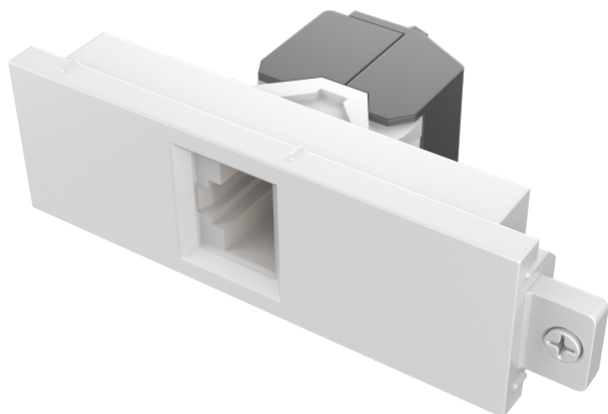

Compatibile con CAT6A  
Presca RJ45 sul lato anteriore  
Connettori Krone a fili scoperti sul retro

Questo modulo fa parte della famiglia di mascherine di connessione Techconnect Vision.

#### **Presca Ethernet**

Presca Ethernet femmina, retrocompatibile con jack telefonici RJ11  
Porta Ethernet schermata femmina-femmina, retrocompatibile con jack telefonici RJ11

#### **Fissaggio su placca**

I moduli Techconnect vengono fissati in una placca, che a sua volta viene fissata a una scatola portapresa, a una piastra portafrutti (per pareti vuote) o a una mascherina da tavolo.

#### **A prova di futuro**

Se un modulo subisce danni o deve essere sostituito in un secondo momento, è sufficiente sostituire la parte interessata e non l'intera mascherina.