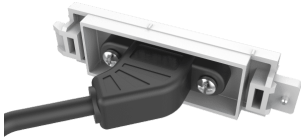

TC3 Módulo DisplayPort

TC3 DP EU SAP: 4319629 US SAP: 13041723

vav.link/pt-pt/tc3_dp

Porta DisplayPort na parte dianteira, com cabo curto na parte traseira, com conector DP fêmea

Transporta áudio e vídeo digitais através de um cabo

Ocupa um espaço de módulos

Este módulo faz parte da família de produtos de placas de ligações de conectividade Techconnect, da Vision.

Fixa-se a um caixilho

Os módulos Techconnect fixam-se a um caixilho, o qual, por sua vez, se fixa a uma caixa de derivação, uma moldura (para paredes falsas) ou uma placa de ligações de mesa.

Forte

As peças Techconnect são robustas, para os rigores do uso diário. Incluem nervuras e outros reforços nos pontos onde são necessários.

Com provas dadas

Ao longo de mais de 15 anos, a Techconnect tem melhorado e tornou-se uma das placas de ligações AV mais populares no mundo.