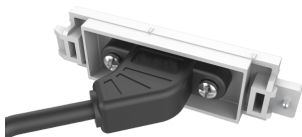

Modulo DisplayPort TC3

TC3 DP EU SAP: 4319629 US SAP: 13041723

vav.link/it/tc3_dp

Preso DisplayPort sulla parte anteriore con cavo corto sul retro dotato di connettore DP femmina

Trasmette audio e video digitali in un unico cavo

Occupo 1 posto modulo

Questo modulo fa parte della famiglia di mascherine di connessione Techconnect Vision.

Fissaggio su placca

I moduli Techconnect vengono fissati in una placca, che a sua volta viene fissata a una scatola portapresa, a una piastra portafrutti (per pareti vuote) o a una mascherina da tavolo.

A prova di futuro

In caso di rottura di un modulo o di una successiva sostituzione è sufficiente sostituire la parte interessata e non l'intera mascherina

Flessibile

Il cliente vuole cambiare la configurazione della mascherina AV? Nessun problema!

Robusta

I componenti Techconnect sono robusti e resistono all'uso quotidiano. Laddove necessario, comprendono nervature ed elementi di rinforzo.

Collaudata

Migliorata e sviluppata nell'arco di oltre 15 anni, Techconnect è diventata una delle mascherine AV più utilizzate al mondo.

VISION