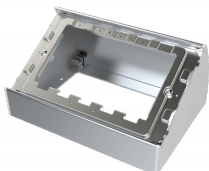

Dubbele TC3-contactdoos VK voor tafelmontage

TC3 BACKBOX2GT EU SAP: 3446599 US SAP: 12939510

vav.link/nl/tc3_backbox2gt

Voor bevestiging van een dubbele Techconnect-afwerkplaat aan een tafel of muur.
Opbouw

Deze contactdoos maakt deel uit van de modulaire Techconnect-frontplaatfamilie van Vision. Voor bevestiging van een afwerkplaat op een tafel of werkbank.

Voor bevestiging aan tafels of muren

Met deze contactdoos bevestigt u een dubbele Techconnect-afwerkplaat aan een werkbank, tafel of muur.

Sterk

Techconnect-onderdelen zijn robuust en bestand tegen dagelijks gebruik. Ze zijn voorzien van versterkende ribbels en versterking op de plaatsen waar dat nodig is.

Bewezen

Techconnect werkt al ruim 15 jaar aan het verbeteren en ontwikkelen van de populairste AV-frontplaten ter wereld.