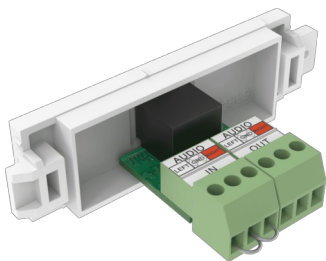

Bewezen

Techconnect werkt al ruim 15 jaar aan het verbeteren en ontwikkelen van de populairste AV-frontplaten ter wereld.