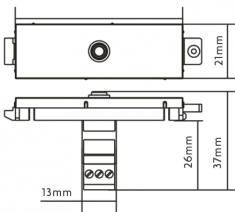

Bewezen

Techconnect werkt al ruim 15 jaar aan het verbeteren en ontwikkelen van de populairste AV-frontplaten ter wereld.