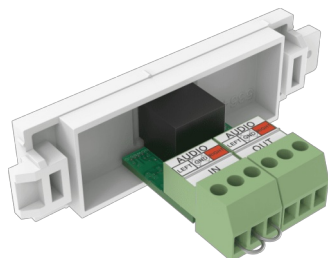

TC3 3.5MMV2 Modulo mini-jack TC3 (Phoenix sul retro)

TC3 3.5MMV2 EU SAP: 5354529

visionaudiovisual.com/tc3_3-5mmv2

Occupi 1 posto modulo

Ideale da utilizzare con un cavo audio stereo

Connettore Phoenix sul lato posteriore

Questo modulo fa parte della famiglia di mascherine di connessione Techconnect Vision.

Fissaggio su placca

I moduli Techconnect vengono fissati in una placca, che a sua volta viene fissata a una scatola portapresa, a una piastra portafrutti (per pareti vuote) o a una mascherina da tavolo.

A prova di futuro

In caso di rottura di un modulo o di una successiva sostituzione è sufficiente sostituire la parte interessata e non l'intera mascherina

Flessibile

Il cliente vuole cambiare la configurazione della mascherina AV? Nessun problema!

Robusta

I componenti Techconnect sono robusti e resistono all'uso quotidiano. Laddove necessario, comprendono nervature ed elementi di rinforzo.

Collaudata

Migliorata e sviluppata nell'arco di oltre 15 anni, Techconnect è diventata una delle mascherine AV più utilizzate al mondo.