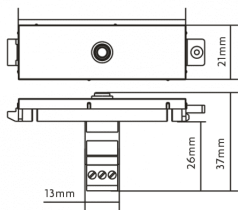

Collaudata

Migliorata e sviluppata nell'arco di oltre 15 anni, Techconnect è diventata una delle mascherine AV più utilizzate al mondo.