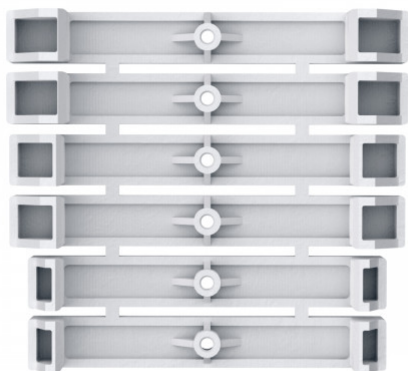

Adequado para quatro tamanhos de calhas

Este adaptador faz parte da família de produtos de placas de ligações modulares Techconnect, da Vision. Liga um caixilho a calhas de parede de modelo europeu, de diversas dimensões.

Preparado para o futuro

Se partir um módulo ou necessitar de o trocar no futuro, basta substituir essa peça – não toda a placa de ligações

Flexível

Chega ao local e o cliente muda de opinião sobre o que quer na placa de ligações AV? Não há problema.

Forte

As peças Techconnect são robustas, para os rigores do uso diário. Incluem nervuras e outros reforços nos pontos onde são necessários.

Com provas dadas

Ao longo de mais de 15 anos, a Techconnect tem melhorado e tornou-se uma das placas de ligações AV mais populares no mundo.

ESPECIFICAÇÕES

COR

branco

MATERIAL

plástico ABS

DIMENSÕES DO PRODUTO

117 x 105,3 mm/ 4,6" x 4,15"

PESO DO PRODUTO