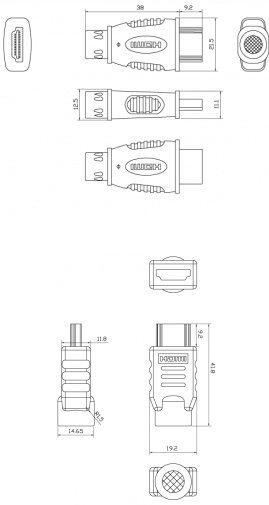

Cabo HDMI de qualidade profissional, branco, 5 m

TC2 5MHDMI EU SAP: 2746863 US SAP: 12939525

vav.link/pt-pt/tc2_5mhdmi

VISION

IMAGE

Product Images

ZIP 1.29 MB

files.visionaudiovisual.com/products/TC2_5MHDMI/images/TC2_5MHDMI.zip

HDMI 2

PNG 19.89 KB

files.visionaudiovisual.com/products/TC2_5MHDMI/images/HDMI-2.png

Product Images

JPEG 168.13 KB

files.visionaudiovisual.com/products/TC2_5MHDMI/images/TC2-XXHDMI.jpg

HDMI 1

PNG 16.50 KB

files.visionaudiovisual.com/products/TC2_5MHDMI/images/HDMI-1.png

SPECIFICATIONS

HDMI VERSÃO

v2.0 (4K @ 60Hz)

LARGURA DE BANDA

340 MHz

DIÂMETRO EXTERIOR REVESTIMENTO

7,3 mm (0,29")

ESPESSURA DO CONDUTOR

28 AWG (American Wire Gauge)

PACKAGED WEIGHT

0,32 kg (0,71 lb)

DIMENSÕES DA EMBALAGEM

180 x 180 x 70 mm (7,1" x 7,1" x 2,8")

CONECTORES

FOLHEADOS A OURO