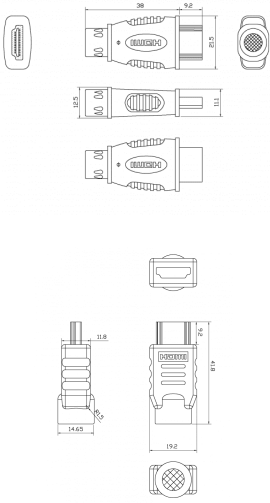

Professionele witte HDMI-kabel 5 m (16,4 ft)

TC2 5MHDMI EU SAP: 2746863 US SAP: 12939525

vav.link/nl/tc2_5mhdmi

VISION

IMAGE

Product Images

ZIP 1.29 MB

files.visionaudiovisual.com/products/TC2_5MHDMI/images/TC2_5MHDMI.zip

HDMI 2

PNG 19.89 KB

files.visionaudiovisual.com/products/TC2_5MHDMI/images/HDMI-2.png

Product Images

JPEG 168.13 KB

files.visionaudiovisual.com/products/TC2_5MHDMI/images/TC2-XXHDMI.jpg

HDMI 1

PNG 16.50 KB

files.visionaudiovisual.com/products/TC2_5MHDMI/images/HDMI-1.png

SPECIFICATIONS

HDMI VERSIE

v2.0 (4K @ 60Hz)

BANDBREEDTE

340 MHz

BUITENDIAMETER MANTEL

7,3 mm (0,29")

KABELDIKTE

28 AWG (American Wire Gauge)

GEWICHT MET VERPAKKING

0,32 kg (0,71 lb)

AFMETINGEN IN VERPAKKING

180 x 180 x 70 mm (7,1" x 7,1" x 2,8")

CONNECTORS

VERGULDE