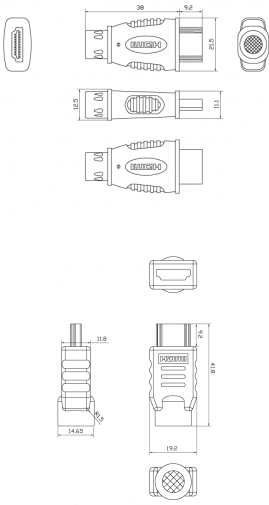

Cavo professionale HDMI bianco da 5 m (16,4 piedi)

TC2 5MHDMI EU SAP: 2746863 US SAP: 12939525

vav.link/it/tc2_5mhdmi

VISION

IMAGE

Product Images

ZIP 1.29 MB

files.visionaudiovisual.com/products/TC2_5MHDMI/images/TC2_5MHDMI.zip

HDMI 2

PNG 19.89 KB

files.visionaudiovisual.com/products/TC2_5MHDMI/images/HDMI-2.png

Product Images

JPEG 168.13 KB

files.visionaudiovisual.com/products/TC2_5MHDMI/images/TC2-XXHDMI.jpg

HDMI 1

PNG 16.50 KB

files.visionaudiovisual.com/products/TC2_5MHDMI/images/HDMI-1.png

SPECIFICATIONS

HDMI VERSIONE

v2.0 (4K @ 60Hz)

LARGHEZZA DI BANDA

340 MHz

DIAMETRO ESTERNO GUAINA

7,3 mm (0,29")

SPESSORE DEL CONDUTTORE

28 AWG (American Wire Gauge)

PACKAGED WEIGHT

0.32 kg (0,71 lb)

DIMENSIONI CON IMBALLO

180 x 180 x 70 mm (7,1" x 7,1" x 2,8")

CONNETTORI

PLACCATI IN ORO