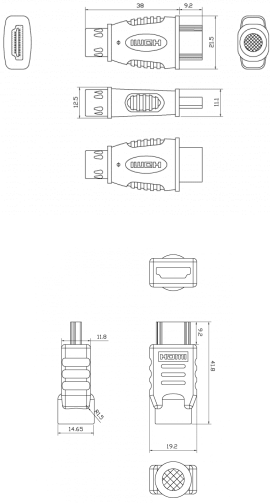

Câble HDMI professionnel blanc 5 m (16,4 pi)

TC2 5MHDMI EU SAP: 2746863 US SAP: 12939525

vav.link/fr/tc2_5mhdmi

VISION

IMAGE

Product Images

ZIP 1.29 MB

files.visionaudiovisual.com/products/TC2_5MHDMI/images/TC2_5MHDMI.zip

HDMI 2

PNG 19.89 KB

files.visionaudiovisual.com/products/TC2_5MHDMI/images/HDMI-2.png

Product Images

JPEG 168.13 KB

files.visionaudiovisual.com/products/TC2_5MHDMI/images/TC2-XXHDMI.jpg

HDMI 1

PNG 16.50 KB

files.visionaudiovisual.com/products/TC2_5MHDMI/images/HDMI-1.png

SPECIFICATIONS

HDMI VERSION

v2.0 (4K @ 60Hz)

DÉBIT BINAIRE

340 MHz

DIAMÈTRE EXTÉRIEUR DE LA GAINÉ

7,3 mm (0,29 po)

ÉPAISSEUR DU CONDUCTEUR

28 AWG (American Wire Gauge)

POIDS BRUT

0,32 kg (0,71 lb)

DIMENSIONS DE L'EMBALLAGE

180 x 180 x 70 mm (7,1 x 7,1 x 2,8 po)

CONNECTEURS

PLAQUÉS OR