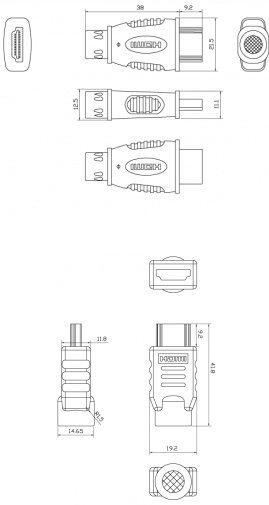

Professionelles HDMI-Kabel, 5 m, weiß

TC2 5MHDMI EU SAP: 2746863 US SAP: 12939525

vav.link/de/tc2_5mhdmi

VISION

IMAGE

Product Images

ZIP 1.29 MB

files.visionaudiovisual.com/products/TC2_5MHDMI/images/TC2_5MHDMI.zip

HDMI 2

PNG 19.89 KB

files.visionaudiovisual.com/products/TC2_5MHDMI/images/HDMI-2.png

Product Images

JPEG 168.13 KB

files.visionaudiovisual.com/products/TC2_5MHDMI/images/TC2-XXHDMI.jpg

HDMI 1

PNG 16.50 KB

files.visionaudiovisual.com/products/TC2_5MHDMI/images/HDMI-1.png

SPECIFICATIONS

HDMI VERSION

v2.0 (4K @ 60Hz)

BANDBREITE

340 MHz

AUSSENDURCHMESSER DER UMMANTELUNG

7,3 mm ($\leq 0,29''$)

LEITERSTÄRKE

28 AWG (American Wire Gauge)

PACKAGED WEIGHT

0,32 kg (0,71 lb)

PACKMASS

180 x 180 x 70 mm (7,1" x 7,1" x 2,8")

STECKER

VERGOLDETE