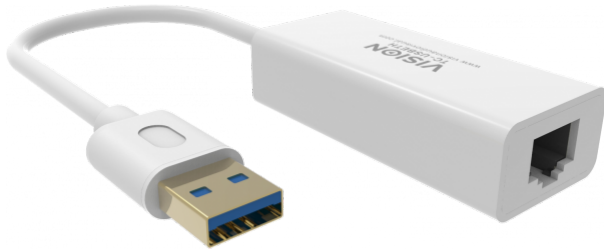

100/1000 Mbps

Converte uma porta USB de um portátil numa porta ethernet RJ45.

ESPECIFICAÇÕES

DIMENSÕES DO CHASSIS

59 x 15 x 21 mm / 2,3" x 0,59" x 0,83"

PACKAGED WEIGHT

0,04 kg (0,09 lb)

PACKAGED DIMENSION

110 mm x 180 mm (4,3" x 7,1")

FUNCIONA COM MAC E PC

ETHERNET MAC RÁPIDA INTEGRADA

CONECTOR USB-A NIQUELADO

TOMADA RJ45 BLINDADA

ALIMENTADO POR USB (5V, 600MA)

SUPOORTA LÓGICA DE DETEÇÃO SUSPENDER/RETOMAR

SUPOORTA PONTO TERMINAL DE CONTROLO COM PACOTE MÁXIMO DE 8-BYTE; PONTO TERMINAL DE ENTRADA COM 64 BYTES/PACOTE; PONTO TERMINAL DE SAÍDA COM 64 BYTES/PACOTE; OU PONTO TERMINAL DE INTERRUPÇÃO COM 8 BYTES/PACOTE

CHIPSET REALTEK

USB3.0 GIGABIT